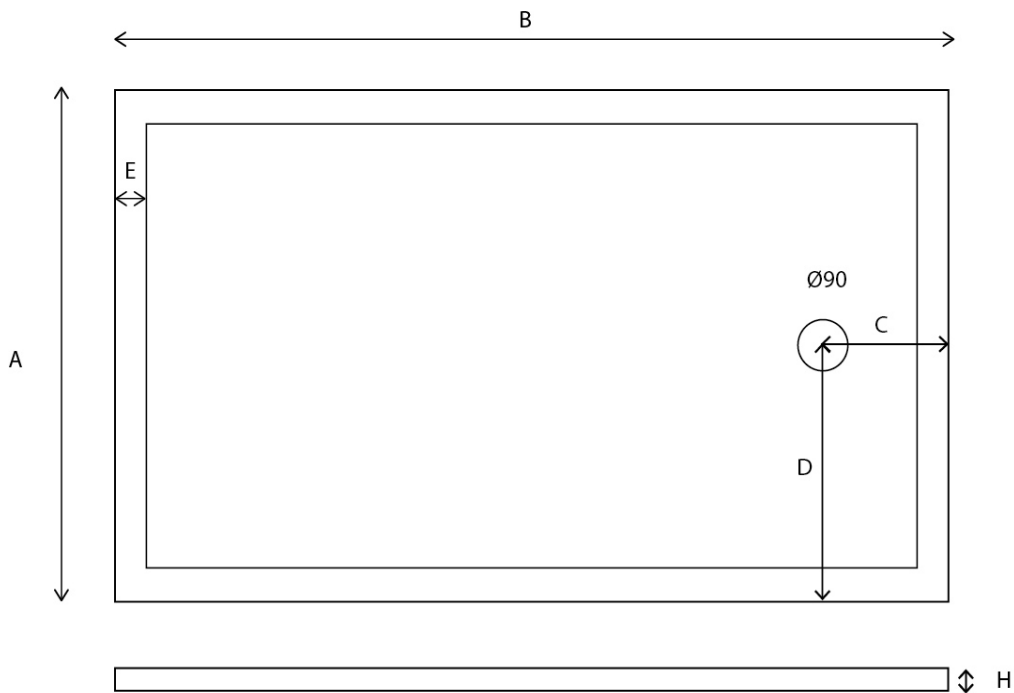

MATERIALI: IN ACRILICO RINFORZATO CON VETRO RESINA E LEGNO. COLORE BIANCO

size	cm						Net weight (Kg)
	A	B	C	D	E	H	
179-K120-7290	72,00	90,00	17,00	36,00	6,00	6,00	15,00
179-K120-70100	70,00	100,00	17,00	35,00	6,00	6,00	16,00
179-K120-70120	70,00	120,00	17,00	35,00	6,00	6,00	19,00
179-K120-70140	70,00	140,00	17,00	35,00	6,00	6,00	23,00
179-K120-70160	70,00	160,00	17,00	35,00	6,00	6,00	24,00
179-K120-70170	70,00	170,00	17,00	35,00	6,00	6,00	25,00
179-K120-80100	80,00	100,00	17,00	40,00	6,00	6,00	17,50
179-K120-80120	80,00	120,00	17,00	40,00	6,00	6,00	21,00

**Profondità vasca: 1,5-2,5 cm**