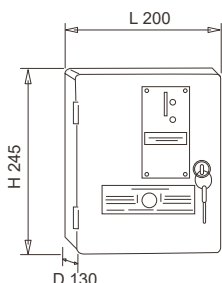

## GET/DOCCIA

**Gettoniera a 12 V idonea per temporizzazione di docce, con timer regolabile da 1 secondo a 300 ore.**

Elettrovalvola da 1/2 pollice e alimentatore 12 Vac inclusi.

Materiale centralina	Lamiera d'acciaio zincato bianco
Chiusura del coperchio	Con serratura a chiave
Frequenza	50 - 60 Hz
Grado di protezione elettrica	Classe I
Tensione di alimentazione	12 V
Uscita	12 V
Portata massima	100 W
Dimensione A x L x P	250 x 150 x 150 mm
Peso	3,80 Kg
Confezionamento	Singolo
Misure imballo singolo	19 x 34 x 23,8 cm

### Altre caratteristiche:

- Funzionamento con singola moneta ( 10 o 20 o 50 centesimi; oppure 1 o 2 Euro) o gettone. Un'unica scelta possibile, in caso di moneta il selettore non accetta tagli di diverso tipo da quello scelto in fase di ordine;
- Non sono possibili inserimenti multipli per cumulare il tempo di funzionamento;
- Portata massima di 100 W, utenze con assorbimento superiore vanno bypassate con relè di potenza
- Elettrovalvola da 1/2 pollice e alimentatore 12 VAC inclusi

In alternativa disponibile anche con cassetta in vetroresina, colore bianco, idonea all'utilizzo in ambienti esterni

**Cod. Articolo**

**Descrizione**

3-GET/DOCCIA

Gettoniera con temporizzatore regolabile da 1 secondo a 300 ore elettrovalvola inclusa