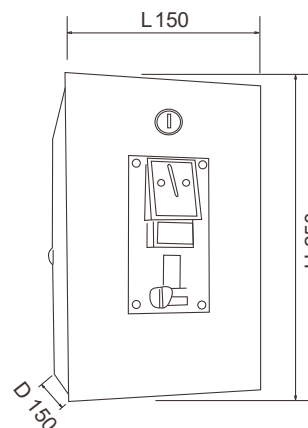

## GET/DOCCIA

**Gettoniera a 12 V idonea per temporizzazione di docce, con timer regolabile da 1 secondo a 300 ore.**

Elettrovalvola da 1/2 pollice e alimentatore 12 Vac inclusi.

Materiale centralina	Lamiera d'acciaio zincato bianco
Chiusura del coperchio	Con serratura a chiave
Frequenza	50 - 60 Hz
Grado di protezione elettrica	Classe I
Tensione di alimentazione	12 V
Uscita	12 V
Portata massima	100 W
Dimensione A x L x P	250 x 150 x 150 mm
Peso	3,80 Kg
Confezionamento	Singolo
Misure imballo singolo	19 x 34 x 23,8 cm

### Altre caratteristiche:

- Funzionamento con singola moneta ( 10 o 20 o 50 centesimi; oppure 1 o 2 Euro) o gettone. Un'unica scelta possibile, in caso di moneta il selettore non accetta tagli di diverso tipo da quello scelto in fase di ordine;
- Non sono possibili inserimenti multipli per cumulare il tempo di funzionamento;
- Portata massima di 100 W, utenze con assorbimento superiore vanno bypassate con relè di potenza
- Elettrovalvola da 1/2 pollice e alimentatore 12 VAC inclusi

In alternativa disponibile anche con cassetta in vetroresina, colore bianco, idonea all'utilizzo in ambienti esterni

**Cod. Articolo**

**Descrizione**

3-GET/DOCCIA

Gettoniera con temporizzatore regolabile da 1 secondo a 300 ore elettrovalvola inclusa