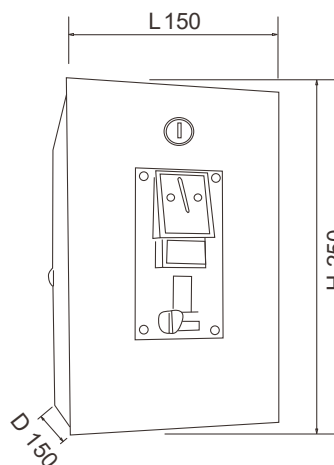

Cod. Articolo	Descrizione
3-GET/1	Gettoniera senza temporizzatore

UTILIZZABILE CON