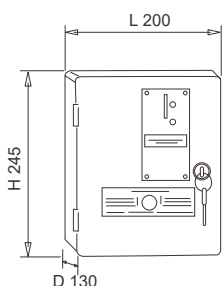

GET/1

La gettoniera prevede esclusivamente un contatto pulito di 150 millisecondi al passaggio della moneta o gettone. Utile ad esempio per apertura di serrature e tornelli di accesso.

Materiale centralina	Lamiera d'acciaio zincato bianco
Chiusura del coperchio	Con serratura a chiave
Frequenza	50 - 60 Hz
Grado di protezione elettrica	Classe I
Tensione di alimentazione	-
Uscita	Contatto pulito su faston maschio
Portata massima	Non prevista
Dimensione A x L x P	250 x 150 x 150 mm
Peso	3,0 Kg
Confezionamento	Singolo
Misure imballo singolo	19 x 34 x 23,8 cm

Altre caratteristiche:

- Funzionamento con singola moneta (10 o 20 o 50 centesimi; oppure 1 o 2 Euro) o gettone. Un'unica scelta possibile, in caso di moneta il selettore non accetta tagli di diverso tipo da quello scelto in fase di ordine;
- Non sono possibili inserimenti multipli per cumulare il tempo di funzionamento;