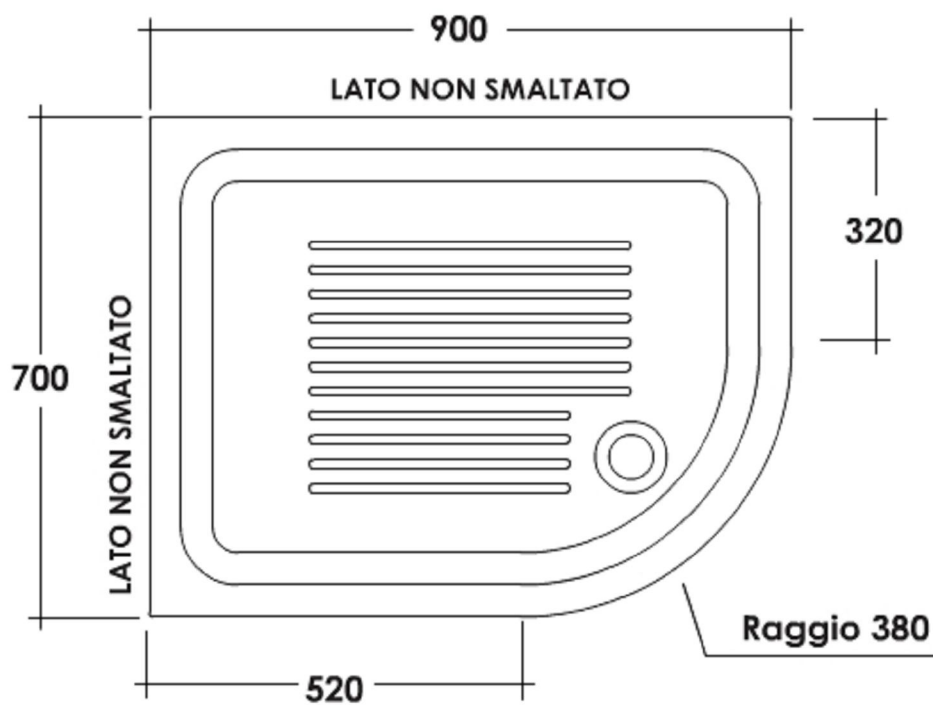

Marca:

CATALANO

Modello:

BASEANGOLO 70X90

Misure

BORDO PIATTO 50

Note di fabbricazione: