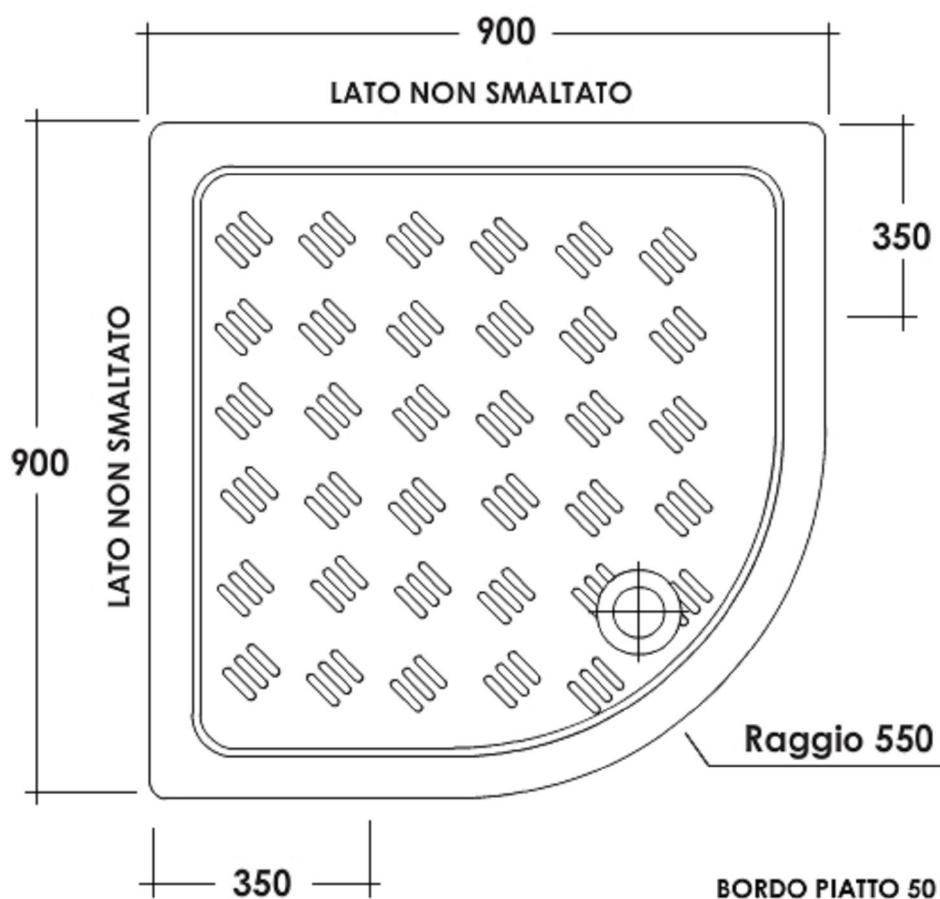

Marca:

**IDEAL-STANDARD**

Modello:

**MOD T1004 90X90**

## Misure

## Note di fabbricazione: