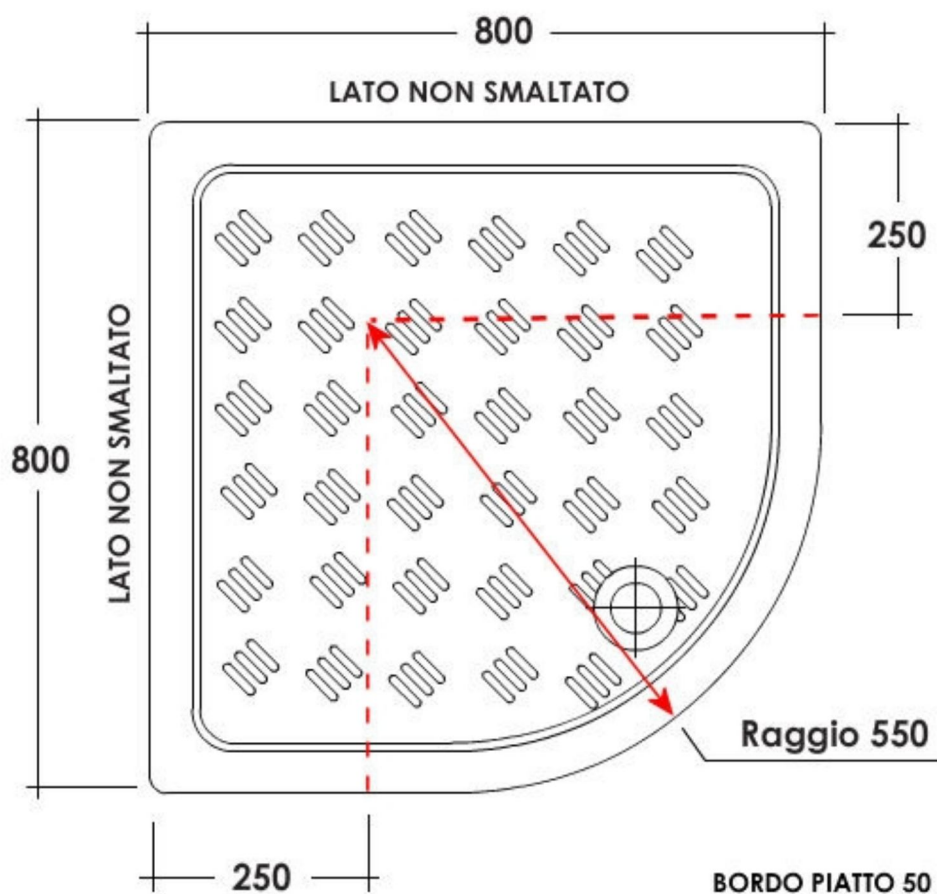

Marca:

IDEAL-STANDARD

Modello:

MOD T1176 80X80

Misure

Note di fabbricazione: