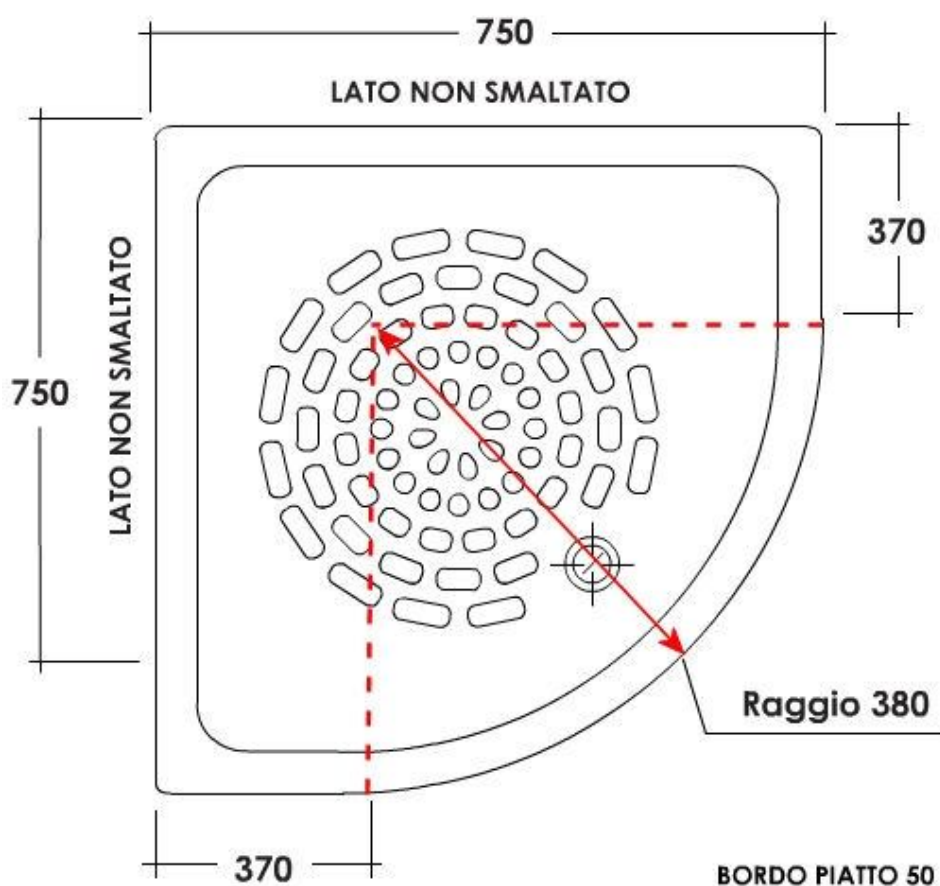

Marca:

HIDRA

Modello:

ANGOLO 75X75

ARTA216

Misure

Note di fabbricazione: