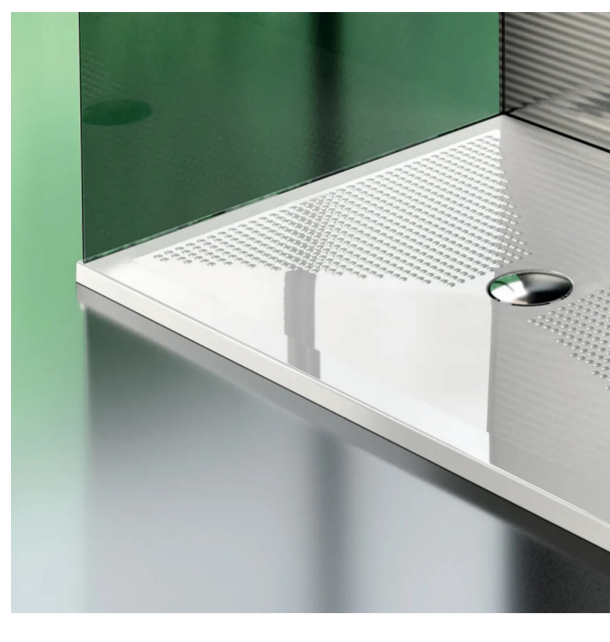

Piatto doccia in ceramica super slim alto 3 cm modello UP Althea

Piatto doccia marchiato Althea in ceramica extra sottile 3 cm serie UP. Forma rettangolare o quadrata. Piletta in pvc da 90 mm inclusa nel prezzo. L'unico piatto doccia in ceramica con tutti i lati smaltati!

Ceramica Althea è lieta di presentarvi la nuova versione del **piatto doccia H 3 cm UP**, un prodotto dal design unico e finalmente disponibile ad un prezzo eccezionale.

Equilibrio e simmetria vanno di pari passo in questa collezione per creare un elemento di design solido. Il risultato è una proposta dove semplicità, durata e forza si fondono perfettamente con ogni spazio del bagno.

Per tutte le misure il foro è da 90mm. Per i piatti doccia versione quadrata e' posto centralmente.

Caratteristiche Tecniche piatto doccia UP:

- SUPER SLIM spessore H 3 cm
- Smalto bianco brillante e colore inalterabile
- Superficie con semisfere comfort massage
- Antiscivolo ed antibatterico
- Antimacchia, anticalcareo ed antigraffio
- Reversibile (rifinito su tutti i lati), può essere installato adiacente alle pareti, centro stanza o a filo pavimento
- **Inclusa piletta da 90 mm alta 6 cm con tappo cromato**
- Finissima ceramica di 1^a scelta.
- Copripiletta colore cromo

Il piatto doccia ha la piletta con TAPPO FORO TONDO CROMATO

Elenco Misure

- Misura: 80 x 80 x H 3 cm
- Misura: 70 x 90 x H 3 cm
- Misura: 70 x 100 x H 3 cm
- Misura: 70 x 120 x H 3 cm
- Misura: 70 x 140 x H 3 cm
- Misura: 80 x 100 x H 3 cm
- Misura: 80 x 120 x H 3 cm - In arrivo 20 Marzo
- Misura: 80 x 140 x H 3 cm