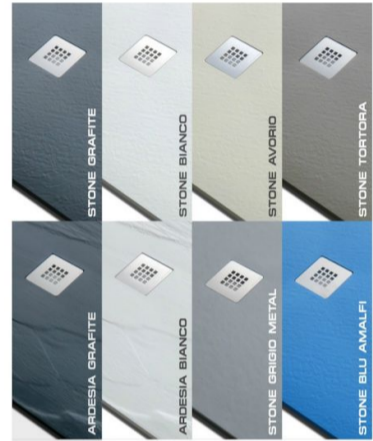

SOLIDSTONE
PIATTI DOCCIA IN PIETRA