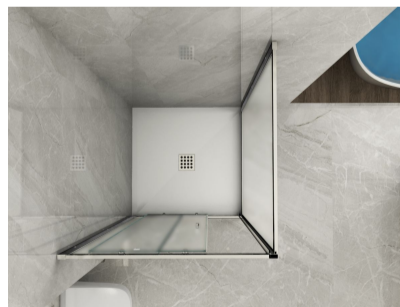

Immagine Aggiuntive

CARRELLO DI SCORRIMENTO A SGANCIO RAPIDO