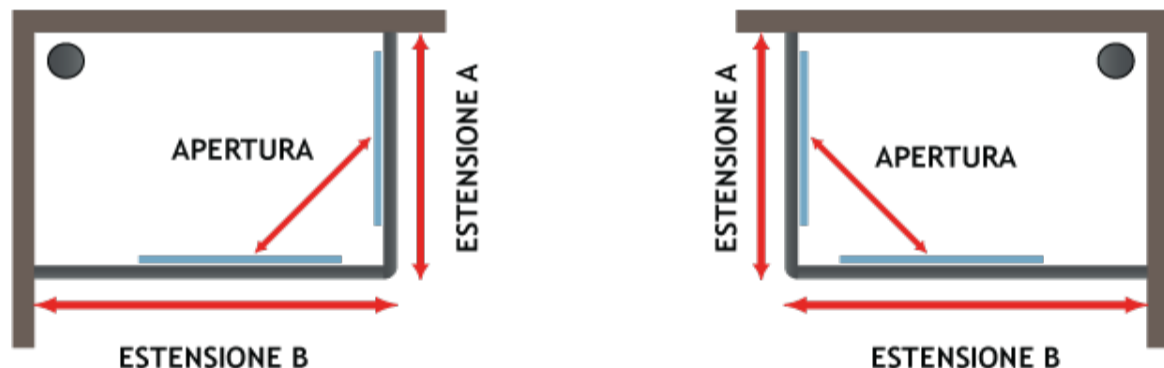

Spedizione immediata con ASSICURAZIONE INCLUSA NEL TRASPORTO!

[Visualizza le istruzioni per l'installazione](#)

Caratteristiche versione quadrata/rettangolare

Dimensione	Estensione A	Estensione B	Apertura	Altezza
70x70 CM	Da 68 a 70 CM	Da 68 a 70 CM	37,5 CM	190 CM
70x90 CM	Da 68 a 70 CM	Da 88 a 90 CM	45 CM	190 CM
70x100 CM	Da 68 a 70 CM	Da 98 a 100 CM	50 CM	190 CM
70x120 CM	Da 68 a 70 CM	Da 118 a 120 CM	56 CM	190 CM
75x75 CM	Da 73 a 75 CM	Da 73 a 75 CM	40 CM	190 CM
80x80 CM	Da 78 a 80 CM	Da 78 a 80 CM	45 CM	190 CM
80x100 CM	Da 78 a 80 CM	Da 98 a 100 CM	52 CM	190 CM
80x120 CM	Da 78 a 80 CM	Da 118 a 120 CM	62 CM	190 CM
90x90 CM	Da 88 a 90 CM	Da 88 a 90 CM	53 CM	190 CM

POSSIBILI SISTEMI DI MONTAGGIO: