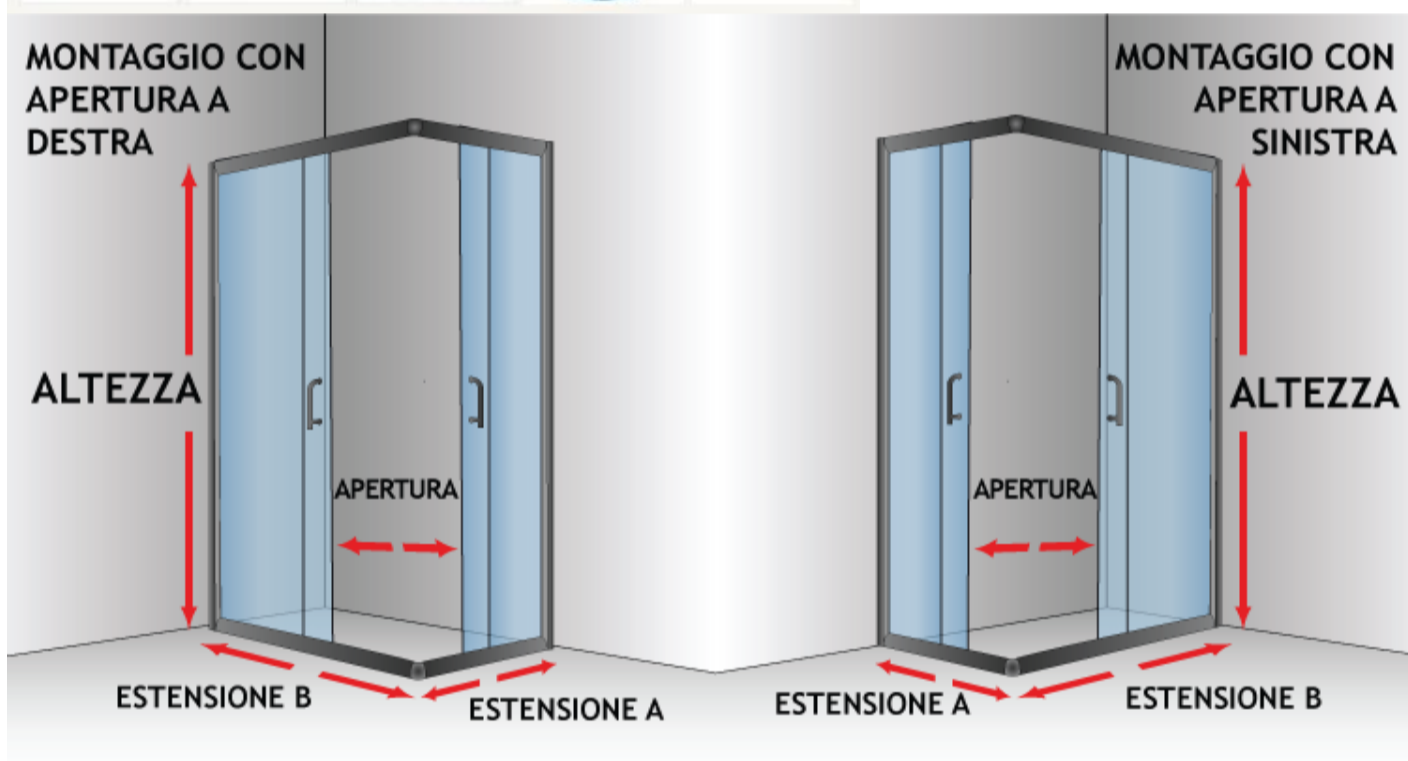

Spedizione immediata con ASSICURAZIONE INCLUSA NEL TRASPORTO!

[Visualizza le istruzioni per l'installazione](#)

Caratteristiche versione quadrata/rettangolare

Dimensione	Estensione A	Estensione B	Apertura	Altezza
70x70 CM	Da 68 a 70 CM	Da 68 a 70 CM	37,5 CM	190 CM
70x90 CM	Da 68 a 70 CM	Da 88 a 90 CM	45 CM	190 CM
70x100 CM	Da 68 a 70 CM	Da 98 a 100 CM	50 CM	190 CM
70x120 CM	Da 68 a 70 CM	Da 118 a 120 CM	56 CM	190 CM
75x75 CM	Da 73 a 75 CM	Da 73 a 75 CM	40 CM	190 CM
80x80 CM	Da 78 a 80 CM	Da 78 a 80 CM	45 CM	190 CM
80x100 CM	Da 78 a 80 CM	Da 98 a 100 CM	52 CM	190 CM
80x120 CM	Da 78 a 80 CM	Da 118 a 120 CM	62 CM	190 CM
90x90 CM	Da 88 a 90 CM	Da 88 a 90 CM	53 CM	190 CM

POSSIBILI SISTEMI DI MONTAGGIO: