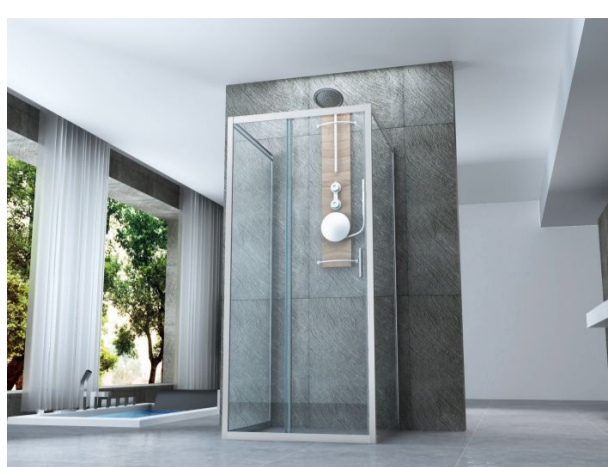

Box doccia cristallo 6 mm - 3 lati due fissi piu' porta scorrevole Trasparente

Box doccia in vetro temperato 6 mm trasparente. Sistema di scorrimento della porte scorrevoli su 16 ruote in nylon a sfera. Montaggio rapido.

Misure disponibili da 70x100x70cm a 90x180x90cm. Altezza 190 cm

Scansiona il QR code per vedere la pagina del prodotto oppure [Clicca qui](#)

Descrizione

Il design minimal e lo stile moderno ed essenziale rendono questa cabina doccia compatibile con qualsiasi tipo di bagno. L'anta scorrevole e le paretine sono in cristallo temperato di sicurezza, mentre il telaio è squadrato in alluminio.

Sistema di montaggio facilitato! Grazie ad un nostro brevetto internazionale il box doccia è dotato di un sistema di montaggio dei profili orizzontali ad incastro per cui non saranno visibili pezzi di giuntura o viti di fissaggio. Inoltre sui profili a muro è presente un profilo di copertura viti.