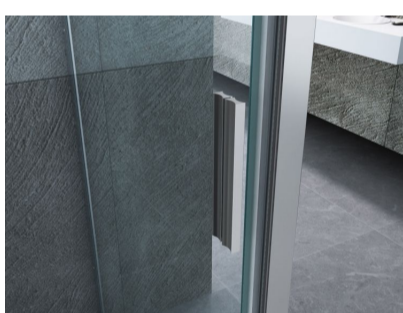

Immagini Aggiuntive

CARRELLO DI SCORRIMENTO A SGANCIO RAPIDO