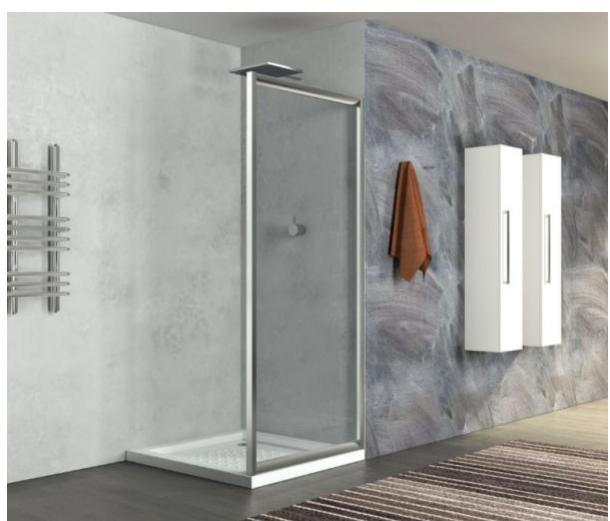

Anta fissa in cristallo 6mm (opaco o trasparente)

Quest'anta fissa in cristallo temperato 6mm e profili in alluminio è abbinabile ai box doccia alti 185 per formare varie combinazioni.

Scansiona il QR code per vedere la pagina del prodotto oppure [Clicca qui](#)

Descrizione

Lato fisso essenziale ed elegante in vetro temperato di sicurezza con spessore di 6mm e con telaio in alluminio cromato lucido. Installabile soltanto con altri box doccia presenti sul nostro sito: ad esempio, se abbinata ad un box a [\(2 lati\)](#) si otterrà un box a 3 lati di cui uno fisso e 2 scorrevoli. Per l'abbinamento con altri box richiedere assistenza [Cliccando qui](#).

- Disponibile con vetro Opaco o Trasparente.
- Altezza 185 cm.
- Prodotto conforme a tutte le normative vigenti.
- Adattabilità fino a 1 cm in più (es. da 90 a 91 cm) e fino a 2 cm in meno (es. da 90 a 88 cm). Si rammenta che non è possibile tagliare il vetro o cambiare le misure oltre l'adattabilità (-2, +1).
- Il profilo di fissaggio in dotazione consente di compensare eventuali fuori squadra delle pareti.