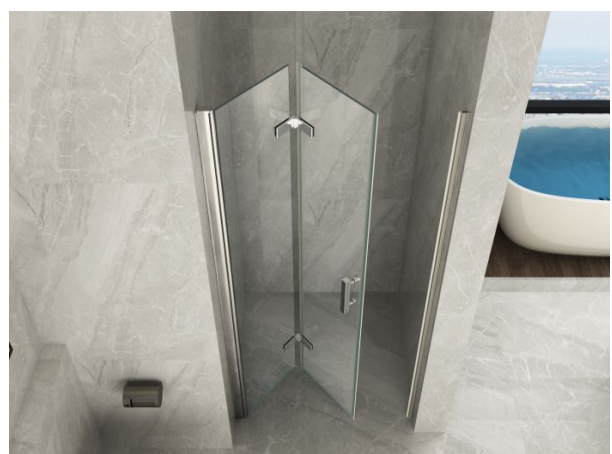

Box Porta Doccia Nicchia 1 lato - Apertura combinata Libro e Battente Cristallo 8 MM - Reversibile

Box doccia a libro e battente contemporaneamente in vetro temperato antinfortunistico da 8mm (trasparente) e telaio frameless in alluminio cromato.

Frameless (Profili in alluminio minimal)
Misure da **58 a 100cm** e altezza **195cm**

Scansiona il QR code per vedere la pagina del prodotto oppure [Clicca qui](#)

Descrizione

Cabina doccia in cristallo 8mm antinfortunistico trasparente con apertura a libro (o batente) e telaio in alluminio cromato (Frameless) adatto per chi cerca di ottimizzare al massimo gli spazi sia interni che esterni alla doccia.

Il box doccia ha una funzione multipla in quanto ha la possibilità di chiusura interna o esterna o di aprirsi come se fosse una porta battente.

I box doccia Frameless sono realizzati utilizzando meno profili possibili, in modo da avere uno stile stile semplice e moderno, ideale per tutti i tipi di bagno.

Caratteristiche Principali:

- **Vetro trasparente 8mm** temperato antinfortunistico.
- Sistema di apertura con anta a libro che grazie all'innovative cerniere sollevabili e snodate che reggono il box alla parete può essere aperto anche come porta battente.
- Profili in alluminio cromo lucido Frameless;
- Installazione possibile su piatto o direttamente a pavimento.
- Adattabile fino a 2cm in meno (es. box 100 va da 98cm a 100cm);
- Profilo di compensazione che permette l'installazione su pareti in fuori squadra (20mm).
- Prodotto conforme a tutte le normative vigenti e completo di istruzioni di montaggio;
- Chiusura magnetica a tutta altezza;
- **Reversibile**, in fase d'installazione si sceglie se montarlo con entrata a destra o con entrata a sinistra
- Profilo a terra salvagoccia;
- Piatto doccia escluso ([acquistabile al seguente link](#));
- Maniglia cromata
- E' possibile aggiungere uno o più profili di compensazione in alluminio per prolungare la lunghezza fino a +3 cm per lato