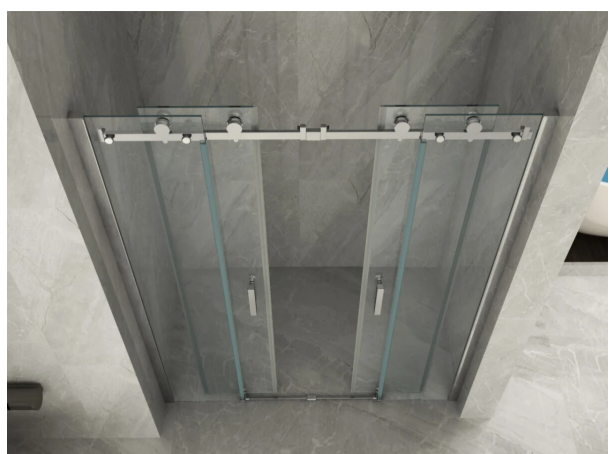

Box Doccia in Cristallo 8 mm Trasparente 1 Lato Porta Doccia Scorrevole Apertura Centrale

Box Doccia scorrevole in vetro temperato antinfortunistico da 8mm trasparente e telaio in alluminio cromato. Ruote e Maniglia inox. Con trattamento anticalcare.

Misure da 135 a 195cm. H 195cm. Adattabilità -3cm +1cm

Scansiona il QR code per vedere la pagina del prodotto oppure [Clicca qui](#)

Descrizione

Box doccia scorrevole in vetro trasparente 8mm

Box doccia scorrevole ideale per bagno moderno e installazione in nicchia. Struttura con profili in alluminio lucido effetto cromato. Vetro temperato di sicurezza **8mm trasparente**. Porta scorrevole con **ruote a vista in acciaio inox** per uno **scorrimento stabile e preciso**.

Peculiarità principali

- **Vetro temperato 8mm.** Più solidità e resistenza agli sbalzi termici.
- **Sicurezza.** In caso di rottura si frammenta in piccoli pezzi.
- **Porta doccia scorrevole fluida.** Ruote e carrelli in acciaio inox.
- **Trattamento anticalcare.** Pulizia più semplice e meno aloni.
- **Adattabilità -3cm/+1cm.** Perfetto anche con pareti fuori squadro.

Installazione in nicchia

Grazie all'adattabilità totale di **4cm (-3cm/+1cm)**, installi il box doccia anche in nicchie più piccole di 3cm rispetto alla misura nominale.

Caratteristiche tecniche

- Cabina doccia in vetro trasparente temperato **8mm**
- Telaio in alluminio lucido effetto cromato
- Trattamento anticalcare: Sì
- Sistema scorrevole con ruote inox a vista
- Guarnizione calamitata di chiusura a tutt'altezza
- Maniglia e componenti in acciaio inox **AISI 304**
- Altezza box doccia: **195cm**
- Istruzioni di montaggio incluse
- Piatto doccia escluso, acquistabile separatamente
- Copertura assicurativa Kasko