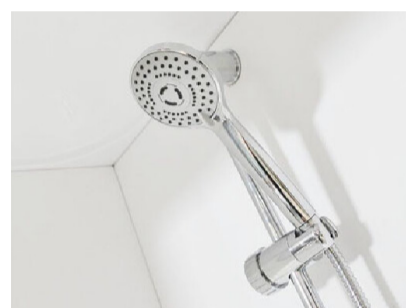

## Cabina doccia multifunzione, 2 lati - 1 Fisso e 1 Scorrevole - Reversibile

Cabina multifunzione, due lati. Fisso più porta scorrevole.

Scansiona il QR code per vedere la pagina del prodotto oppure [Clicca qui](#)

### Descrizione

Cabina doccia multifunzione, per un bagno moderno e funzionale. apertura scorrevole. Idromassaggio con tentuccio e soffione.

Due lati, con Miscelatore termostatico incluso.

Caratteristiche:

- Altezza 226 cm
- Reversibile
- Spessore vetro 4 mm
- Miscelatore termostatico incluso
- Sistema idromassaggio verticale 3 getti

### Immagini Aggiuntive

TETTuccio CON SOFFIONE INTEGRATO

TETTuccio CON SOFFIONE INTEGRATO

COMPLETO DI DOCCIA SALISCENDI

RIPIANO D'APPOGGIO INTEGRATO