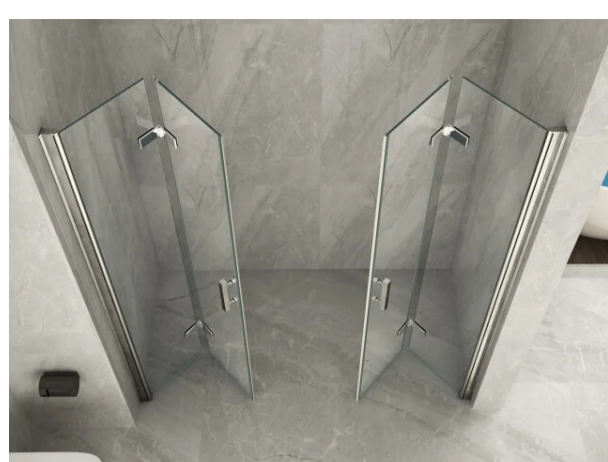

Box Porta Doccia a Nicchia in Cristallo 8 mm Apertura Combinata Libro e Battente