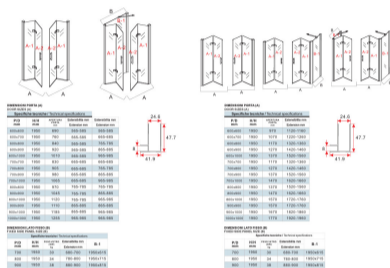

Immagini Aggiuntive