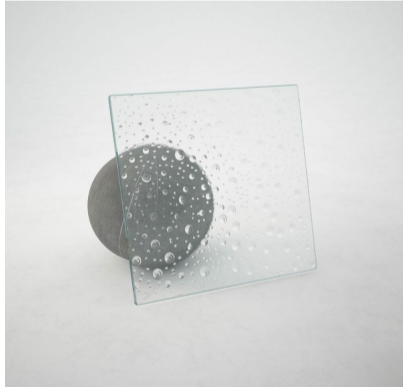

Immagine Aggiuntive

Modello	Altezza (cm)	Profondità (cm)	Spazio d'entrata (cm)	Spazio d'uscita (cm)	Spazio d'ingresso (cm)	Spazio d'uscita (cm)	Spazio d'ingresso (cm)	Spazio d'uscita (cm)
M070	70	70	47	47	47	47	47	47
M075	75	75	54	54	54	54	54	54
M080	80	80	54	54	54	54	54	54
M085	85	85	61	61	61	61	61	61
M090	90	90	68	68	68	68	68	68
M100	100	100	75	75	75	75	75	75
M105	105	105	82	82	82	82	82	82