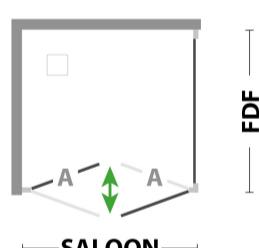

Immagine Aggiuntive