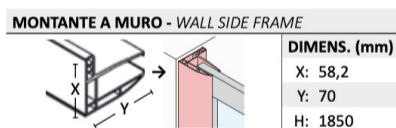

Immagine Aggiuntive