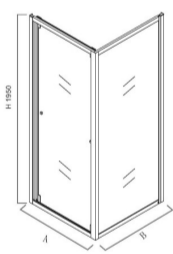

Box Doccia Cristallo Trasparente 6 mm 2 Lati - 1 Fisso e 1 Apertura Scorrevole Battente Interna

Box doccia a due lati 1 fisso ed 1 apertura pivotante battente interno ed esterno in vetro temperato antinfortunistico da 6mm opaco, telaio squadrato in alluminio. Maniglia Inox.

Misure da 60x60 a 90x90cm. H 195cm. Adattabilità -3cm +1cm porta e -1.5cm +1cm fisso. Anticalcare.

Scansiona il QR code per vedere la pagina del prodotto oppure [Clicca qui](#)

Descrizione

Un box doccia moderno e minimalista, progettato con linee pulite e materiali di alta qualità.

Elenco Misure

Lato fisso da 70 cm

Misura: 70 x 70 x H195 cm

Lato fisso da 80 cm

Misura: 80 x 70 x H195 cm

Misura: 80 x 80 x H195 cm

Lato fisso da 90 cm

Misura: 90 x 70 x H195 cm

Misura: 90 x 80 x H195 cm

Misura: 90 x 90 x H195 cm

Lato fisso da 100 cm

Misura: 100 x 70 x H195 cm

Misura: 100 x 80 x H195 cm

Misura: 100 x 90 x H195 cm

Immagini Aggiuntive

M059