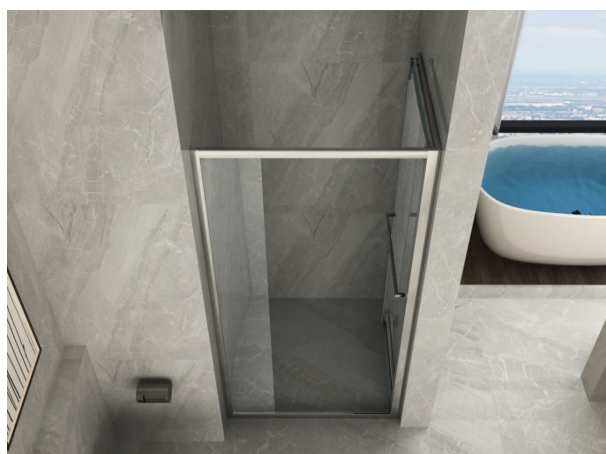

## Box Doccia Cristallo Trasparente 6 mm - Apertura Scorrevole Battente Interna con vetro fisso

Box Doccia in vetro temperato 6 mm trasparente. Telaio in alluminio finitura cromo. Realizzato da 1 porta scorrevole internamente ed un pezzettino di vetro fisso.

**Modello TicToc! Esclusiva 2025!**

**Misure da 100 a 120cm. H 195cm. Adattabilità -2cm**

Scansiona il QR code per vedere la pagina del prodotto oppure [Clicca qui](#)

### Descrizione

Le porte doccia 1 Anta, si distinguono per l'essenzialità e la praticità che garantiscono i sistemi a porta battente o pivotante. Cristallo di sicurezza da 6 mm, sistema di fissaggio a muro con viti a scomparsa grazie ad un nuovo profilo brevettato, vetri e guarnizioni di qualità e linee giovani e funzionali per connettere design, funzionalità e durata.

#### Caratteristiche:

- **Porta scorrevole interna a scomparsa e pezzo di vetro fisso**
- **Altezza prodotto: 195 CM**
- **Vetro temprato** di sicurezza spessore **6mm trasparente**
- **Profili in alluminio** finitura cromo
- **Chiusura magnetica** della porta
- **Guarnizioni anti-gocciolamento**
- **Trattamento anticalcare: Si**
- **Maniglia INOX**
- **Trattamento anticalcare**
- Predisposizione per il montaggio con apertura a SX o DX (**reversibile**)
- **Adattabilità di -2 cm** per il corretto montaggio anche su pareti fuori squadra (es. 100 CM regolabile da 98 CM a 100 CM)
- Piatto doccia non incluso ma acquistabile sul nostro sito nella sezione Piatti doccia
- Prodotto **certificato CE** secondo il nuovo Regolamento Europeo 305/2011