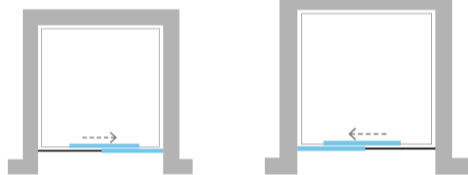

Prodotto coperto dall'assicurazione KasKo!!!