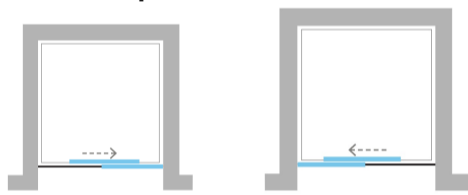

Prodotto coperto da "assicurazione KasKo!!!"