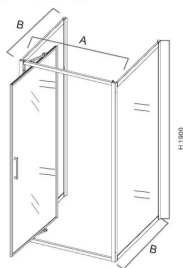

Misure da 60x60x60 a 90x90x90cm. H 190cm.
Adattabilità -3cm +1cm porta e -1.5cm +1cm fisso.
Anticalcare.

Scansiona il QR code per vedere la pagina del prodotto oppure [Clicca qui](#)

SPECIFICHE TECNICHE (A)

Misura: 75 x 70 x 75 x H190 cm - Opaco

Misura: 75 x 80 x 75 x H190 cm - Opaco

Misura: 75 x 90 x 75 x H190 cm - Opaco - IN ARRIVO A LUGLIO

Lati fissi da 80 cm

Misura: 80 x 60 x 80 x H190 cm - Opaco

Misura: 80 x 70 x 80 x H190 cm - Opaco

Misura: 80 x 80 x 80 x H190 cm - Opaco

Misura: 80 x 90 x 80 x H190 cm - Opaco - IN ARRIVO A LUGLIO

Lati fissi da 90 cm

Misura: 90 x 60 x 90 x H190 cm - Opaco

Misura: 90 x 70 x 90 x H190 cm - Opaco

Misura: 90 x 80 x 90 x H190 cm - Opaco

Misura: 90 x 90 x 90 x H190 cm - Opaco - IN ARRIVO A LUGLIO

Immagini Aggiuntive

M019+2AF

SPECIFICHE TECNICHE (A)

SIZE	HIGH	A
600	1810	400
700	1810	500
800	1810	600
900	1810	700

SPECIFICHE TECNICHE (B)

SIZE	HIGH	B
600	1826	533
600	1826	583
700	1826	633
700	1826	683
800	1826	733
800	1826	783