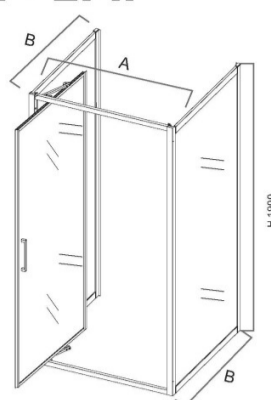

Box doccia cristallo 6 mm 3 lati - 2 Fisso piu' porta Rototraslante Battente Trasparente o Opaco

M019+2AF

Box doccia a 3 lati: 2 fisso e 1 apertura rototraslante battente in vetro temperato antinfortunistico da 6mm trasparente o opaco, telaio in alluminio cromato. Maniglia e cerniere Inox.

Misure da 60x60x60 a 90x90x90cm. H 190cm.
Adattabilità -3cm +1cm porta e -1.5cm +1cm fisso.
Anticalcare.

Scansiona il QR code per vedere la pagina del prodotto oppure [Clicca qui](#)

SPECIFICHE TECNICHE (A)

SIZE	HIGH	A
600	1810	469
700	1810	569
800	1810	669
900	1810	769

SPECIFICHE TECNICHE (B)

SIZE	HIGH	B
600	1826	533
650	1826	583
700	1826	633
750	1826	683
800	1826	733
900	1826	833

Descrizione

Un box doccia moderno e minimalista, progettato con linee pulite e materiali di alta qualità.

Grazie ai 3cm (-2cm/+1cm) di adattabilità il box può essere installato su piatti doccia angolari più piccoli di 2cm e più grandi di 1cm rispetto alle misure nominali.

Caratteristiche Principali:

- **Vetro Trasparente o Opaco da 6mm temperato antinfortunistico;**
- **Box composto da 2 lati fisso ed un'apertura Pivot/Basculante/Battente/Rototraslante. Sistema di apertura a battente su perno fisso verso l'esterno e l'interno**
- Telaio in alluminio spazzolato lucido antiossidante (effetto cromato);
- Sistema di rotazione su cerniere inox;
- Prodotto conforme a tutte le normative vigenti e completo di istruzioni di montaggio;
- Adattabile fino a 3cm in meno e più 1cm (es. box 65x120 va da 63x117cm a 66x121cm);
- **Altezza box 190cm;**
- Guarnizione sotto vetro;
- Guarnizione calamitata di chiusura a tutt'altezza;
- **Maniglie inox;**
- Piatto doccia escluso ([acquistabile al seguente link](#));
- **Prodotto coperto dall'assicurazione KasKo!!!**
- **Reversibile**