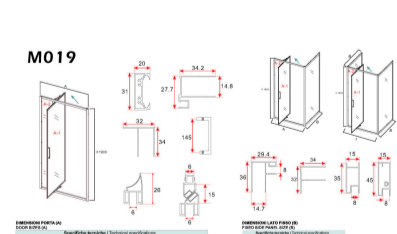

Misure da 60x100 a 90x120cm. H 190cm. Adattabilità - 3cm +1cm porta e -1.5cm +1cm fisso. Anticalcare.

Scansiona il QR code per vedere la pagina del prodotto oppure [Clicca qui](#)

Descrizione

Un box doccia moderno e minimalista, progettato con linee pulite e materiali di alta qualità.

Lato fisso da 70 cm

Misura: 70 x 100 x H190 cm - Opaco

Misura: 70 x 110 x H190 cm - Opaco

Misura: 70 x 120 x H190 cm - Opaco

Lato fisso da 75 cm

Misura: 75 x 100 x H190 cm - Opaco

Misura: 75 x 110 x H190 cm - Opaco

Misura: 75 x 120 x H190 cm - Opaco

Lato fisso da 80 cm

Misura: 80 x 100 x H190 cm - Opaco

Misura: 80 x 110 x H190 cm - Opaco

Misura: 80 x 120 x H190 cm - Opaco

Lato fisso da 90 cm

Misura: 90 x 100 x H190 cm - Opaco

Misura: 90 x 110 x H190 cm - Opaco

Misura: 90 x 120 x H190 cm - Opaco

Immagini Aggiuntive

M019+AF

SPECIFICHE TECNICHE (B)		
SIZE	HIGH	B
600	1826	533
650	1826	583
700	1826	633
750	1826	683
800	1826	733
900	1826	833