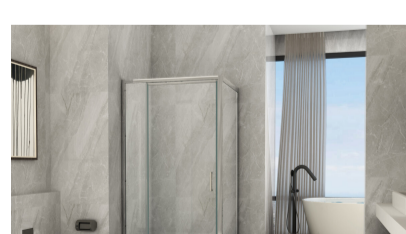

Box Doccia Cristallo 6 mm 2 Lati - 1 Fisso e 1 Apertura Rototraslante Battente Trasparente Opaco

Box doccia a due lati 1 fisso ed 1 apertura pivotante battente interno ed esterno in vetro temperato antinfortunistico da 6mm trasparente, telaio in alluminio. Maniglia e cerniera Inox.

Misure da 60x100 a 90x120cm. H 190cm. Adattabilità - 3cm +1cm porta e -1.5cm +1cm fisso. Anticalcare.

Scansiona il QR code per vedere la pagina del prodotto oppure [Clicca qui](#)

Descrizione

Un box doccia moderno e minimalista, progettato con linee pulite e materiali di alta qualità.

Design: È costituito da due elementi principali: una porta battente/rototraslante/pivotante con un suo pannello fisso ed un'anta fissa. La struttura ha un aspetto elegante e discreto, senza eccessi decorativi, perfetta per bagni dal design contemporaneo.

Materiali: Il vetro temperato, disponibile sia in versione trasparente che opaco, di alta qualità è spesso 6 mm, garantendo robustezza e sicurezza.

Telaio: Il telaio in metallo lucido, alluminio cromato, contribuisce a un'estetica moderna e raffinata, oltre a offrire stabilità.

Funzionalità: La porta pivotante è pratica, permettendo un'apertura agevole sia verso l'interno che l'esterno, il che la rende adatta anche per spazi ridotti. La reversibilità aggiunge ulteriore flessibilità in fase di installazione.

Un box doccia ideale per chi cerca un mix tra stile, funzionalità e versatilità.

L'anta ruota in dentro ed in fuori a 90 gradi su cerniere fisse in inox lasciando un ampio spazio d'entrata.

Il trattamento termico di tempera del vetro aumenta le caratteristiche di resistenza meccanica e di resistenza allo shock termico. Inoltre in caso di rottura, il pannello scoppia e si frantuma in piccolissimi pezzi senza arrecare danni a persone.