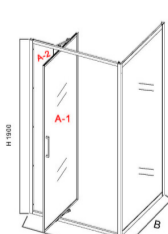

Misure da 60x100 a 90x120cm. H 190cm. Adattabilità - 3cm +1cm porta e -1.5cm +1cm fisso. Anticalcare.

Scansiona il QR code per vedere la pagina del prodotto oppure [Clicca qui](#)

Descrizione

Un box doccia moderno e minimalista, progettato con linee pulite e materiali di alta qualità.

Lato fisso da 70 cm

Misura: 70 x 100 x H190 cm - Opaco

Misura: 70 x 110 x H190 cm - Opaco

Misura: 70 x 120 x H190 cm - Opaco

Lato fisso da 75 cm

Misura: 75 x 100 x H190 cm - Opaco

Misura: 75 x 110 x H190 cm - Opaco

Misura: 75 x 120 x H190 cm - Opaco

Lato fisso da 80 cm

Misura: 80 x 100 x H190 cm - Opaco

Misura: 80 x 110 x H190 cm - Opaco

Misura: 80 x 120 x H190 cm - Opaco

Lato fisso da 90 cm

Misura: 90 x 100 x H190 cm - Opaco

Misura: 90 x 110 x H190 cm - Opaco

Misura: 90 x 120 x H190 cm - Opaco

Immagini Aggiuntive

M019+AF

SPECIFICHE TECNICHE (B)		
SIZE	HIGH	B
600	1826	533
650	1826	583
700	1826	633
750	1826	683
800	1826	733
900	1826	833