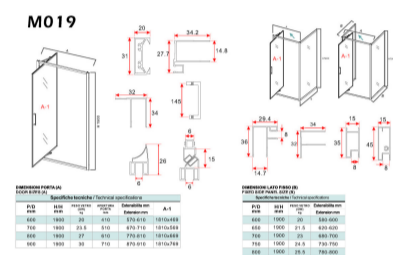

Misure da 60 a 90cm. H 190cm. Adattabilità -3cm +1cm

Scansiona il QR code per vedere la pagina del prodotto oppure [Clicca qui](#)

Descrizione

Le porte doccia 1 Anta, si distinguono per l'essenzialità e la praticità che garantiscono i sistemi a porta battente o pivotante. Cristallo di sicurezza da 6 mm, sistema di fissaggio a muro con viti a scomparsa grazie ad un nuovo profilo brevettato, vetri e guarnizioni di qualità e linee giovani e funzionali per connettere design, funzionalità e durata.

Caratteristiche:

- Porta battente esterna con braccio inox a scomparsa
- Altezza prodotto: 190 CM
- Spazio d'ingresso circa 19cm in meno rispetto alla misura, ad esempio la porta da 90cm lascia circa 71cm.
- Vetro temprato di sicurezza spessore 6mm trasparente o opaco (puntinato fuori e liscio dentro)
- Profili in alluminio finitura cromo
- Chiusura magnetica della porta
- Guarnizioni con aletta anti-gocciolamento sulla porta
- Trattamento anticalcare: **Si**
- Maniglia INOX
- Trattamento anticalcare
- Predisposizione per il montaggio con apertura a SX o DX (**reversibile**)
- Adattabilità di -3 cm e +1 cm per il corretto montaggio anche su pareti fuori squadra (es. 65 CM regolabile da 62 CM a 66 CM)
- Piatto doccia non incluso ma acquistabile sul nostro sito nella sezione Piatti doccia
- Prodotto **certificato CE** secondo il nuovo Regolamento Europeo 305/2011

Elenco Misure

Vetro Trasparente

Misura: 60 (57-61) x H190 cm - Trasparente

Misura: 70 (67-71) x H190 cm - Trasparente

Misura: 80 (77-81) x H190 cm - Trasparente

Misura: 90 (87-91) x H190 cm - Trasparente - IN ARRIVO A LUGLIO

Vetro Opaco

Misura: 60 (57-61) x H190 cm - Opaco

Misura: 70 (67-71) x H190 cm - Opaco

Misura: 80 (77-81) x H190 cm - Opaco

Misura: 90 (87-91) x H190 cm - Opaco - IN ARRIVO A LUGLIO

Immagini Aggiuntive

M019

SIZE	HIGH	A
600	1810	469
700	1810	569
800	1810	669
900	1810	769