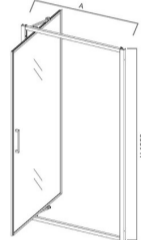

Box Doccia Cristallo 6 mm - Apertura Rototraslante Reversibile (Trasparente/Opaco)

Box Doccia in vetro temperato 6 mm trasparente o opaco e telaio in alluminio finitura cromo. Realizzato da 1 porta rototraslante (a battente) metà esterna e metà interna.

Caratteristiche:

- Porta battente esterna con braccio inox a scomparsa
- Altezza prodotto: 190 CM
- Spazio d'ingresso circa 19cm in meno rispetto alla misura, ad esempio la porta da 90cm lascia circa 71cm.
- Vetro temprato di sicurezza spessore 6mm trasparente o opaco (puntinato fuori e liscio dentro)
- Profili in alluminio finitura cromo
- Chiusura magnetica della porta
- Guarnizioni con aletta anti-gocciolamento sulla porta
- Trattamento anticalcare: Si
- Maniglia INOX
- Trattamento anticalcare
- Predisposizione per il montaggio con apertura a SX o DX (**reversibile**)
- Adattabilità di -3 cm e +1 cm per il corretto montaggio anche su pareti fuori squadra (es. 65 CM regolabile da 62 CM a 66 CM)
- Piatto doccia non incluso ma acquistabile sul nostro sito nella sezione Piatti doccia
- Prodotto **certificato CE** secondo il nuovo Regolamento Europeo 305/2011

Elenco Misure

Vetro Trasparente

Misura: 60 (57-61) x H190 cm - Trasparente

Misura: 70 (67-71) x H190 cm - Trasparente

Misura: 80 (77-81) x H190 cm - Trasparente

Misura: 90 (87-91) x H190 cm - Trasparente

Vetro Opaco

Misura: 60 (57-61) x H190 cm - Opaco

Misura: 70 (67-71) x H190 cm - Opaco

Misura: 80 (77-81) x H190 cm - Opaco

Misura: 90 (87-91) x H190 cm - Opaco

Immagine Aggiuntive

M019

SPECIFICHE TECNICHE (A)		
SIZE	HIGH	A
600	1810	469
700	1810	569
800	1810	669
900	1810	769