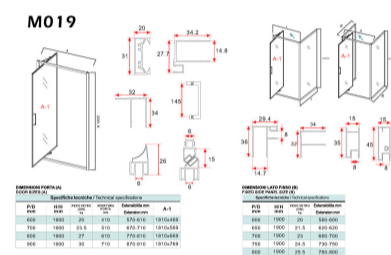

Immagini Aggiuntive

M019