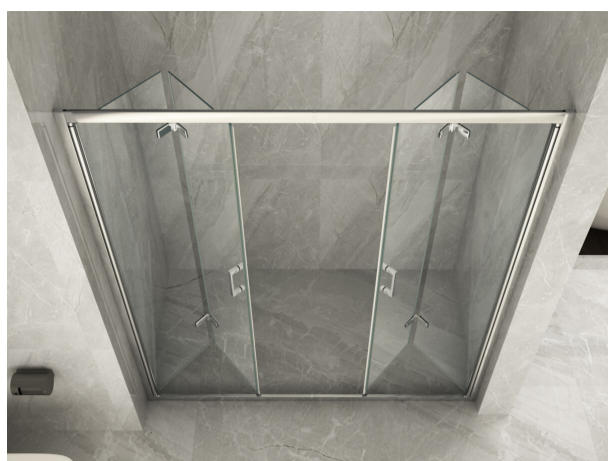

Box Nicchia Doccia Cristallo 6 MM Frameless 1 Lato Apertura a Libro Centrale Trasparente o Opaco

Box doccia con apertura pieghevole a Libro in vetro temperato antinfortunistico da 6mm trasparente o opaco e telaio in alluminio cromato. Maniglia e profili squadri. Adatto per sfruttare al massimo la nicchia doccia. Cerniere Inox.

Misure da 110 a 190cm. H 190cm. Adattabilità -4cm

Scansiona il QR code per vedere la pagina del prodotto oppure [Clicca qui](#)

Descrizione

Il design minimale e lo stile moderno ed essenziale rendono questa **cabina doccia** compatibile con qualsiasi tipo di bagno. Ideale per sfruttare al massimo il vano doccia perchè **l'apertura e' quasi totale, circa 22cm in meno rispetto alla misura nominale!**

Realizzato con profili in alluminio spazzolato lucido e **vetri temperati di sicurezza da 6mm.**

Le ante scorrono sul profilo; apertura combinata battente e libro.

È l'unico modello in commercio con una pratica maniglia per l'apertura.

Caratteristiche Principali:

- **Vetro trasparente o opaco del tipo puntinato fuori e liscio dentro da 6mm temperato antinfortunistico;**
- **Telaio in alluminio** spazzolato lucido antiossidante (effetto **cromato**);
- Sistema di **rotazione su cerniere inox.**
- **Apertura combinata battente e libro.**
- **Reversibile;**
- **Cerniere INOX**
- **Trattamento anticalcare: Si**
- Prodotto conforme a tutte le normative vigenti e completo di istruzioni di montaggio;
- Adattabile fino a 4cm in meno (es. box 110 va da 106cm a 110cm);
- **Altezza box 190cm**
- Apertura quasi totale.
- Guarnizione calamitata di chiusura a tutt'altezza;
- **Maniglia in acciaio inox;**
- Piatto doccia escluso ([acquistabile al seguente link](#));
- **Prodotto coperto dall'assicurazione KasKo!!!**