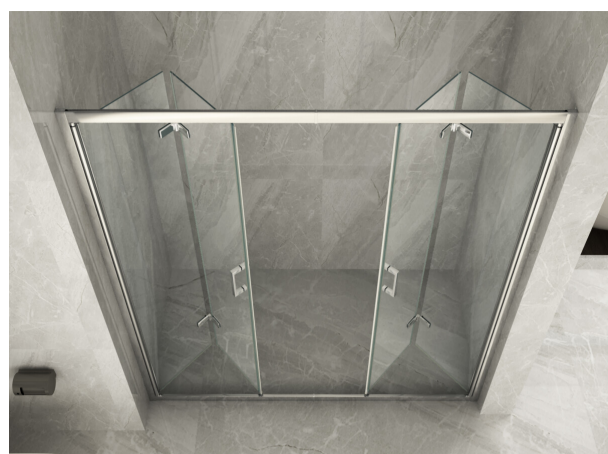

## Box Nicchia Doccia Cristallo 6 MM Frameless 1 Lato Apertura a Libro Centrale Trasparente o Opaco

Box doccia con apertura pieghevole a Libro in vetro temperato antinfortunistico da 6mm trasparente o opaco e telaio in alluminio cromato. Maniglia e profili squadri. Adatto per sfruttare al massimo la nicchia doccia. Cerniere Inox.

**Misure da 110 a 190cm. H 190cm. Adattabilità -4cm**

Scansiona il QR code per vedere la pagina del prodotto oppure [Clicca qui](#)

### Descrizione

Il design minimale e lo stile moderno ed essenziale rendono questa **cabina doccia** compatibile con qualsiasi tipo di bagno. Ideale per sfruttare al massimo il vano doccia perchè **l'apertura e' quasi totale, circa 22cm in meno rispetto alla misura nominale!**

Realizzato con profili in alluminio spazzolato lucido e **vetri temperati di sicurezza da 6mm.**

Le ante scorrono sul profilo; apertura combinata battente e libro.

È l'unico modello in commercio con una pratica maniglia per l'apertura.