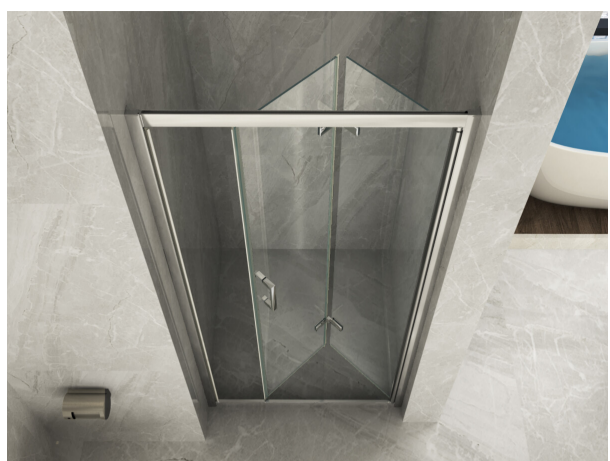

Porta Doccia Cristallo 6 MM 1 Lato Apertura Combinata Libro+Battente Trasparente o Opaco Reversibile

Box doccia con apertura pieghevole a Libro in vetro temperato antinfortunistico da 6mm trasparente o opaco e telaio in alluminio cromato. Maniglia e profili squadri. Adatto per sfruttare al massimo la nicchia doccia. Cerniere Inox.

Misure da 60 a 100cm. H 190cm. Adattabilità -3cm +1cm

Scansiona il QR code per vedere la pagina del prodotto oppure [Clicca qui](#)

Descrizione

Il design minimale e lo stile moderno ed essenziale rendono questa **cabina doccia** compatibile con qualsiasi tipo di bagno. Ideale per sfruttare al massimo il vano doccia perchè **l'apertura e' quasi totale, circa 17cm in meno rispetto alla misura nominale!**

Realizzato con profili in alluminio spazzolato lucido e **vetri temperati di sicurezza da 6mm.**

È l'unico modello in commercio con una pratica maniglia per l'apertura.

Il trattamento termico di tempera del vetro aumenta le caratteristiche di resistenza meccanica e di resistenza allo shock termico. Inoltre in caso di rottura, il pannello scoppia e si frantuma in piccolissimi pezzi senza arrecare danni a persone.