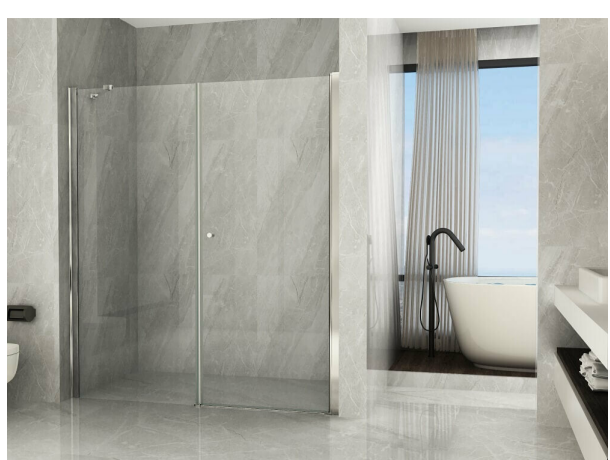

## Box Porta Doccia per Nicchia Apertura Battente + Vetro Fisso in cristallo 8 MM

Box doccia a battente piu' vetro fisso in vetro temperato antinfortunistico da 8mm trasparente e telaio frameless in alluminio cromato.

**Frameless** (Profili in alluminio minimal)

Misure da **125 a 195cm** e altezza **195cm**

Scansiona il QR code per vedere la pagina del prodotto oppure [Clicca qui](#)

#### Porta Doccia battente esterna con pannello fisso laterale in Cristallo trasparente 8mm:

**Porta doccia anta battente** con **altezza 195cm** e Profili cromati regolabili in alluminio, viteria, accessori, in alluminio cromato. Pomello in Acciaio. Modello **reversibile** e installabile sia con apertura verso destra che verso sinistra.