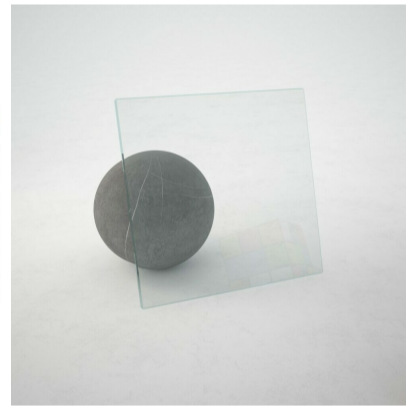

TABELLA INGRESSI MASSIMI (cm) - MAXIMUM ENTRIES TABLE (cm)							
DIM.	70	75	80	90	100	110	120
70	38	40	42	46	50	5	60
75	40	42	44	48	52	56	61
80	42	44	45	49	54	58	62
90	46	48	49	53	57	61	65
100	50	52	54	57	61	64	68
110	55	56	58	61	64	68	72
120	60	61	62	65	68	72	76