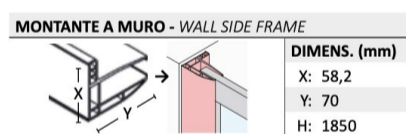

**Misure da 70 a 109cm. H 185cm. Realizzabile su misura**

Scansiona il QR code per vedere la pagina del prodotto oppure [Clicca qui](#)

#### Caratteristiche Principali:

- Pannello in acrilico 2.2mm opaco effetto bolle;
- Massima apertura grazie all'anta a battente;
- Apertura dell'anta verso interno ed esterno;
- Telaio in PVC bianco;
- Altezza 190cm;
- Maniglie in PVC;
- Maniglia all'interno e all'esterno dell'anta;
- Prodotto conforme a tutte le normative vigenti;
- Facile da montare: basterà seguire le semplici istruzioni allegate per montare in pochi minuti il proprio box doccia.
- **Reversibile**, in fase d'installazione si sceglie se montarlo con entrata a destra o con entrata a sinistra;
- Grazie ai profili laterali il box è adattabile. In caso di misure molto particolari (es. altezza 170cm), è possibile richiedere un box SU MISURA ([Richiedi preventivo](#)).
- I profili laterali del box consentono di compensare eventuali fuori squadra;
- Chiusura calamitata a tutta altezza;
- Piatto doccia escluso ([acquistabile al seguente link](#));
- **Made in Italy**;
- **Prodotto coperto dall'assicurazione KasKo!!!**

### Elenco Misure

- Misura: 70 x h185 (Adattabilità 69-74cm)**
- Misura: 80 x h185 (Adattabilità 76-81cm)**
- Misura: 85 x h185 (Adattabilità 83-88cm)**
- Misura: 90 x h185 (Adattabilità 86-91cm)**
- Misura: 95 x h185 (Adattabilità 90-95cm)**
- Misura: 100 x h185 (Adattabilità 97-102cm)**
- Misura: 105 x h185 (Adattabilità 104-109cm)**

### Immagine Aggiuntive

DIMENSIONI E DATI TECNICI (cm)		
DIMENSIONS AND TECHNICAL DATA (cm)		
DIMENSIONI DIMENSIONS	INGRESSO ENTRY	A - ANTA A - ACRYLIC DOOR
69 → 74	51	49
76 → 81	58	56
83 → 88	65	63
86 → 91	68	66
90 → 95	75	70
97 → 102	82	77
104 → 109	89	84