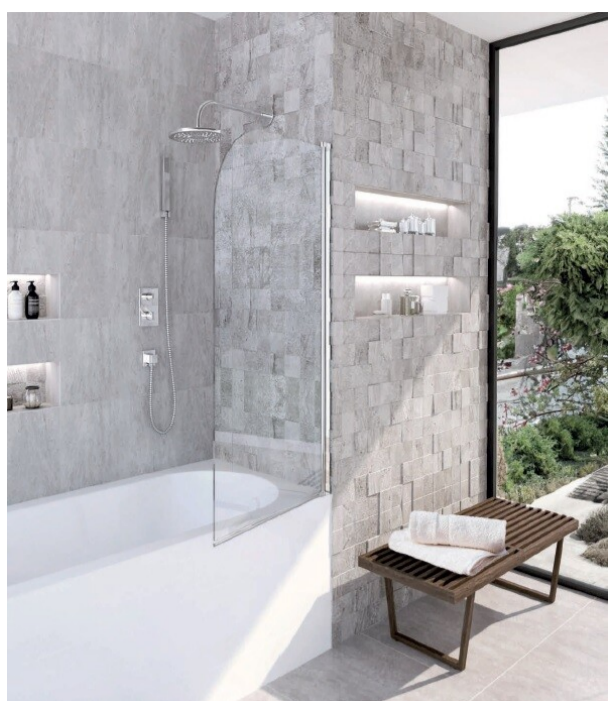

Anta Girevole Sopravasca Vetro Trasparente 5 MM Telaio Cromato

Anta battente paradoccia per vasca in vetro temperato 5 mm trasparente e telaio in alluminio anodizzato. E' reversibile, quindi è installabile su entrambi i lati a seconda della posizione della vasca.

Scansiona il QR code per vedere la pagina del prodotto oppure [Clicca qui](#)

Descrizione

Un pannello girevole in cristallo temperato da 5 mm trasparente, profilo in alluminio cromato altezza 140 cm. Reversibile.

La cerniera è dotata di un meccanismo automatico di sollevamento/abbassamento che consente di posizionare in modo preciso la parete pieghevole sul bordo della vasca e garantisce una tenuta dell'acqua ottimale.