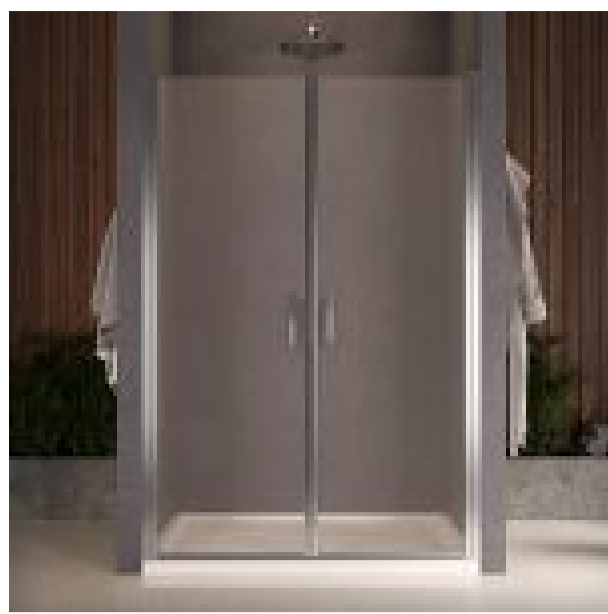

Box Doccia in Nicchia Porta Saloon in Cristallo Trasparente Anticalcare Profilo Satinato

Porta doccia singola ad anta battente in altezza 200 cm e vetri in cristallo temperato 8 mm con trattamento anticalcare nanoglass.

Misure da **80 a 140cm** e altezza **200cm**

Scansiona il QR code per vedere la pagina del prodotto oppure [Clicca qui](#)

Descrizione

Porta doccia due battenti con sistema Saloon. Altezza 200 cm e vetri in cristallo temperato 6 mm con trattamento anticalcare nanoglass. Telaio Satinato.

Il box doccia con anta battente singola può essere montato in nicchia tra due muri ed ogni porta ha una regolazione di -2.5 cm della misura indicata.

Esempio la porta da 80cm ha una regolazione 77,5 – 80cm.

Nella confezione troverete tutto l'occorrente per il montaggio.

Caratteristiche Principali:

- **Vetro trasparente anticalcare 8mm** temperato antinfortunistico.
- **Altezza 200cm**
- **Profilo in alluminio Satinato 1,2 mm**
- Sistema di apertura con **anta a battente verso l'esterno o interno**;
- **Maniglia in acciaio inox 304**;
- Prodotto conforme a tutte le normative vigenti e completo di istruzioni di montaggio;
- Installabile anche senza piatto doccia ma sul pavimento;
- Chiusura magnetica a tutta altezza;
- Profilo a terra salvagoccia;
- **Adattabile -2.5cm**;
- **Piatto doccia escluso** ([acquistabile al seguente link](#));