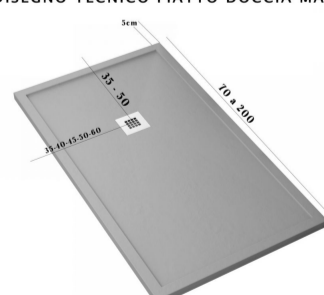

DISEGNO TECNICO PIATTO DOCCIA MARCO

da 170 a 200 scarico a 50cm

RIEPILOGO CARATTERISTICHE

FORO A 50

RIEPILOGO CARATTERISTICHE

FORO A 35