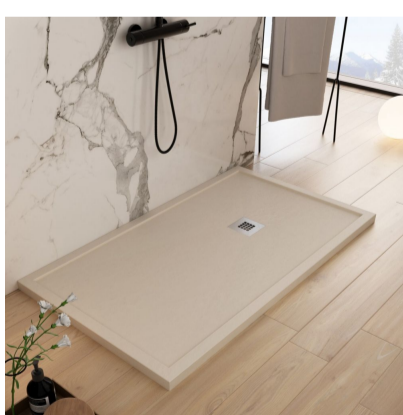

Immagini Aggiuntive