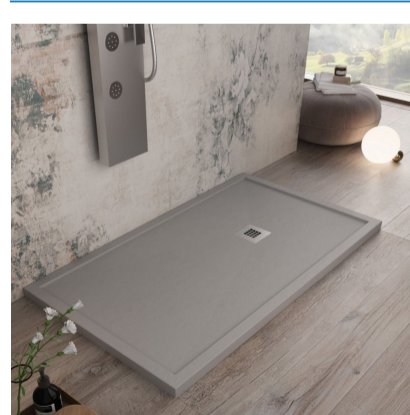

Immagini Aggiuntive