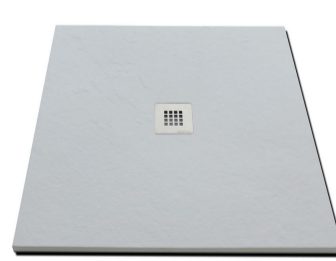

Piatto Doccia in Pietra Marmoresina SOLIDSTONE H 2,8cm - Bianco RAL 9003

I nostri piatti doccia antiscivolo sono gli alleati per un'installazione rapida e senza difetti. Extra piatti, più leggeri, resistenti e duraturi nel tempo. Griglia acciaio e piletta inclusa nel prezzo. Varie misure disponibili. Pronta consegna.

I piatti doccia SolidStone sono realizzati in un materiale composto al 70% da carbonato di calcio e stucchi di ultima generazione e 30% da resina poliestere e polvere di marmo; mentre la superficie è rivestita da un film di GelCoat sanitario antibatterico e antiscivolo ad alta resistenza.

Piatti doccia rettangolari

Misura: 70x80 x 2,8h - scarico centrale
 Misura: 70x90 x 2,8h
 Misura: 70x100 x 2,8h
 Misura: 70x120 x 2,8h
 Misura: 70x130 x 2,8h
 Misura: 70x140 x 2,8h
 Misura: 70x150 x 2,8h
 Misura: 70x160 x 2,8h
 Misura: 70x170 x 2,8h
 Misura: 70x180 x 2,8h
 Misura: 70x190 x 2,8h
 Misura: 70x200 x 2,8h
 Misura: 70x220 x 2,8h
 Misura: 80x90 x 2,8h
 Misura: 80x100 x 2,8h
 Misura: 80x120 x 2,8h
 Misura: 80x130 x 2,8h
 Misura: 80x140 x 2,8h
 Misura: 80x150 x 2,8h
 Misura: 80x160 x 2,8h
 Misura: 80x170 x 2,8h
 Misura: 80x180 x 2,8h
 Misura: 80x190 x 2,8h
 Misura: 80x200 x 2,8h
 Misura: 80x220 x 2,8h - Scarico Centrale
 Misura: 90x100 x 2,8h
 Misura: 90x120 x 2,8h
 Misura: 90x140 x 2,8h
 Misura: 90x150 x 2,8h
 Misura: 90x160 x 2,8h
 Misura: 90x170 x 2,8h
 Misura: 90x180 x 2,8h
 Misura: 90x190 x 2,8h
 Misura: 90x200 x 2,8h
 Misura: 90x220 x 2,8h - Scarico Centrale
 Misura: 100x120 x 2,8h
 Misura: 100x140 x 2,8h
 Misura: 100x150 x 2,8h
 Misura: 100x160 x 2,8h
 Misura: 100x170 x 2,8h
 Misura: 100x180 x 2,8h
 Misura: 100x190 x 2,8h
 Misura: 100x200 x 2,8h
 Misura: 120x160 x 2,8h
 Misura: 120x220 x 2,8h - Scarico Centrale

Immagini Aggiuntive

SOLIDSTONE
PIATTI DOCCIA IN PIETRA

SOLIDSTONE
PIATTI DOCCIA IN PIETRA

SOLIDSTONE
Piletta Ultra Ribassata Sifonata

Foro Ø L/min. Altezza
90mm 42 55mm