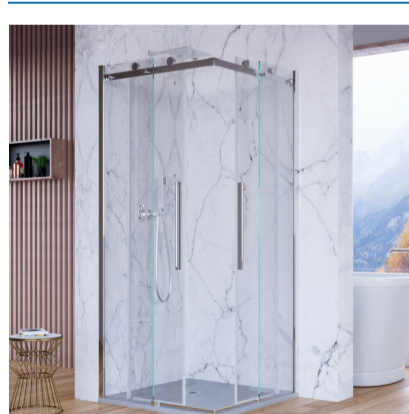

Immagini Aggiuntive