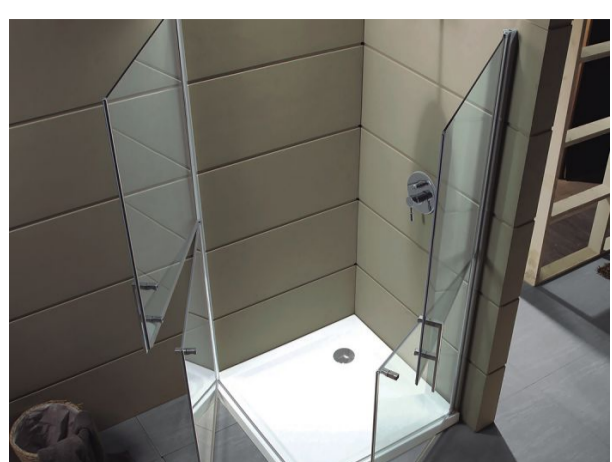

Box doccia ad angolo apertura 2 ante battenti divise in 2 senza profili cristallo 6 mm trasparente

Box Doccia ad Angolo senza guide. Telaio in alluminio cromato antiossidante. Vetro Trasparente da 6mm Apertura 2 Ante Battenti divise a metà.

Misure da 70x70cm a 90x100cm. H 190cm. Adattabilità -1cm. Anticalcare. Reversibile.

Scansiona il QR code per vedere la pagina del prodotto oppure [Clicca qui](#)

Descrizione

Il design minimal e lo stile moderno ed essenziale rendono questa cabina doccia compatibile con qualsiasi tipo di bagno. Le due ante apertura battente ad angolo sono in cristallo temperato di sicurezza, mentre il telaio è in alluminio cromato.

Questo box doccia è possibile utilizzarlo anche in un bagno utilizzato da Persone con disabilità o da bambini perchè grazie alle porte con apertura indipendente divise a metà si può aiutare chi sta facendo la doccia.

Il sistema di montaggio è facilitato anche se consigliamo di farlo installare a persone esperte qualora non si avesse dimestichezza con il fai da te.

- **Vetro trasparente 6 mm temperato antinfortunistico**
- **Telaio in alluminio cromato antiossidante;**
- **Sistema di apertura delle porte pivotante/battente**
- Cabina adattabile fino -1 cm per lato;
- **Guarnizione calamitata a tutta altezza;**
- **Perni in lega di zinco;**
- **Maniglia doppio foro forma F in acciaio inox AISI 304.**
- **Reversibile** (l'angolo di ingresso può essere montato a destra o a sinistra)
- **Sistema di sgancio rapido** delle porte scorrevoli per facilitare la pulizia;
- Prodotto conforme a tutte le normative vigenti e completo di istruzioni di montaggio;
- **Installazione sia con che senza piatto doccia;**
- Piatto doccia non incluso ma acquistabile sul nostro sito;