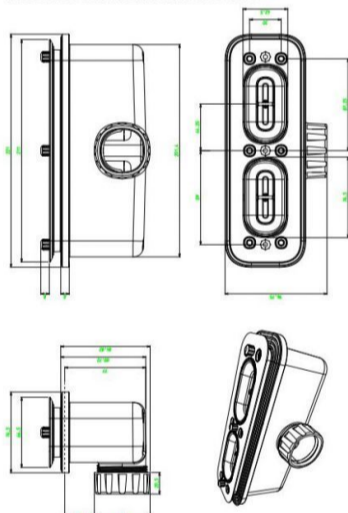

La **piletta di scarico da 90 mm** con capacità di scarico di 42 litri/minuto e la **griglia a scomparsa** sono comprese nel prezzo.

Caratteristiche tecniche:

- Spessore h. 2,8 cm, colore RAL 7037
- Altezza piletta 86 mm
- Materiale leggero e resistente
- L'inclinazione del piatto tende naturalmente verso la piletta, per cui non ci sono problemi di fuoriuscita d'acqua
- Installazione appoggio o filo pavimento
- Pendenza verso la piletta (dislivello di 1 cm dai bordi)
- Possibilità di **taglio su misura** in fase di installazione
- Resistente alle macchie Altezza piletta 86 mm.
- Antibatterico (trattamento superficie con GelCoat)
- Antiscivolo (classe 3)
- Resistente all'usura
- Resistente agli sbalzi termici e ai raggi UV
- Disponibile in bianco, beige, grigio e nero grafite/antracite

[Click qui per scaricare le istruzioni di montaggio](#)

Prodotto coperto dall'assicurazione KasKo!!!

Elenco Misure

Piatti quadrati

Misura: 90x90 x 2,8h

Misura: 100x100 x 2,8h

Piatti rettangolari

Misura: 80x100 x 2,8h

Misura: 80x120 x 2,8h

Misura: 80x140 x 2,8h

Misura: 80x160 x 2,8h

Misura: 80x180 x 2,8h

Misura: 80x200 x 2,8h

Misura: 90x100 x 2,8h

Misura: 90x120 x 2,8h

Misura: 90x140 x 2,8h

Misura: 90x160 x 2,8h

Misura: 90x180 x 2,8h

Misura: 90x200 x 2,8h

Misura: 100x120 x 2,8h

Misura: 100x140 x 2,8h

Immagini Aggiuntive

Piletta dedicata per Euphoria

MISURE TECNICHE MODELLO EUPHORIA