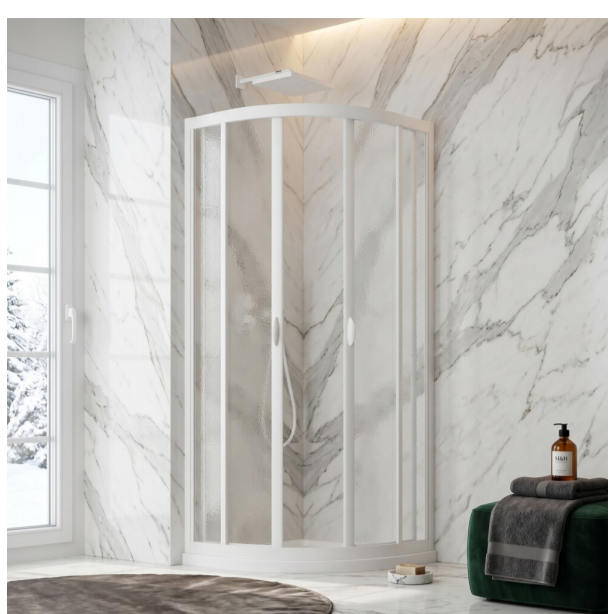

## Box Doccia Angolare Semicircolare Scorrevole in Acrilico Effetto Goccia

Praticità salvaspazio e massima privacy: telaio in PVC inossidabile e pannelli anti-macchia per un bagno sempre impeccabile.

Misure disponibili **80x80, 90x90 e 100x100cm** e altezza **190cm**

## Box Doccia Angolare Semicircolare Scorrevole in Acrilico "Effetto Goccia"

Il **box doccia semicircolare scorrevole** disponibile nella variante 80x80cm, 90x90cm e 100x100cm tutti compatibili con piatto doccia raggio 55cm rappresenta la soluzione definitiva per chi desidera unire **design salvaspazio**, praticità quotidiana ed elevata resistenza. Progettato appositamente per piatti doccia semicircolari incassati tra due pareti ad angolo, è dotato di un sistema a **doppia anta scorrevole con apertura centrale**, che garantisce un ingresso ampio e confortevole, ottimizzando i volumi del tuo bagno.