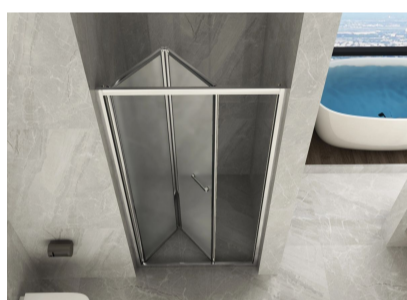

Immagini Aggiuntive