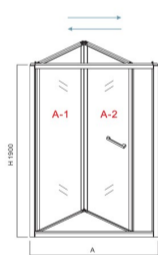

Misure da 60 a 100cm. H 190cm. Adattabilità -3cm +1cm

Scansiona il QR code per vedere la pagina del prodotto oppure [Clicca qui](#)

Descrizione

Il design minimale e lo stile moderno ed essenziale rendono questa **cabina doccia** compatibile con qualsiasi tipo di bagno. Ideale per sfruttare al massimo il vano doccia perchè **l'apertura e' quasi totale, circa 22cm in meno rispetto alla misura nominale!**

Elenco Misure

Trasparente

Misura: 60 x h190 cm - Trasparente
 Misura: 70 x h190 cm - Trasparente
 Misura: 75 x h190 cm - Trasparente
 Misura: 80 x h190 cm - Trasparente
 Misura: 85 x h190 cm - Trasparente
 Misura: 90 x h190 cm - Trasparente
 Misura: 95 x h190 cm - Trasparente
 Misura: 100 x h190 cm - Trasparente

Opaco

Misura: 60 x h190 cm - Opaco
 Misura: 70 x h190 cm - Opaco
 Misura: 75 x h190 cm - Opaco
 Misura: 80 x h190 cm - Opaco
 Misura: 85 x h190 cm - Opaco
 Misura: 90 x h190 cm - Opaco - **in arrivo a fine Giugno**
 Misura: 95 x h190 cm - Opaco
 Misura: 100 x h190 cm - Opaco

Immagini Aggiuntive

M663

SPECIFICHE TECNICHE (A)			SPECIFICHE TECNICHE (A)		
SIZE	HIGH	A-1	SIZE	HIGH	A-2
600	1838	194	600	1838	194
700	1838	244	700	1838	244
750	1838	269	750	1838	269
800	1838	294	800	1838	294
850	1838	319	850	1838	319
900	1838	344	900	1838	344
950	1838	369	950	1838	369
1000	1838	394	1000	1838	394