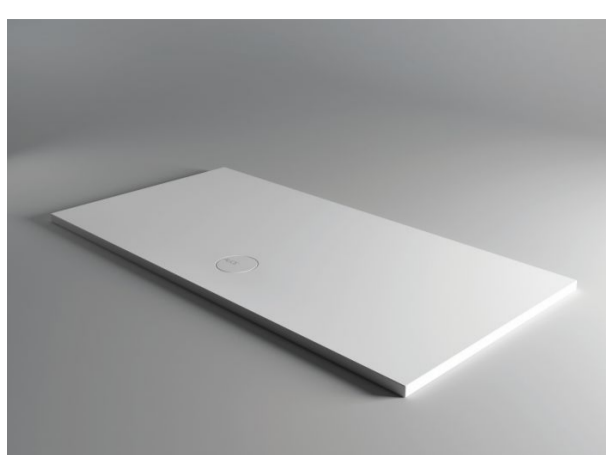

## Piatto doccia in ceramica alto 3cm by Alice Ceramica modello FORM H3 - Bianco Lucido

Piatto doccia 100% Made in Italy prodotto da Alice Ceramica, alto solo 3 cm. Linee semplici e patina antiscivolo. Piletta ribassata, in pvc da 90 mm, e tappo di porcellana in tinta inclusi nel prezzo.

### Descrizione

Forme semplici e basiche caratterizzano il design della linea Form.? Progettazione e innovazione si combinano per soddisfare esigenze diverse e offrire completezza all'intera collezione.?

Il piatto doccia, il primo di Alice Ceramica, è completamente in ceramica lucida e fatto in Italia.? Il prodotto viene inviato con una speciale patina anti-scivolo brevettata.

Fornito di piletta con foro 90mm ultra ribassata (solo 6cm).