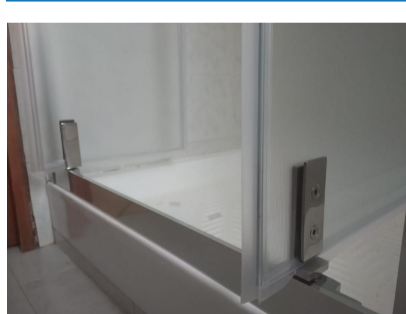

Immagini Aggiuntive

Image not found or type unknown