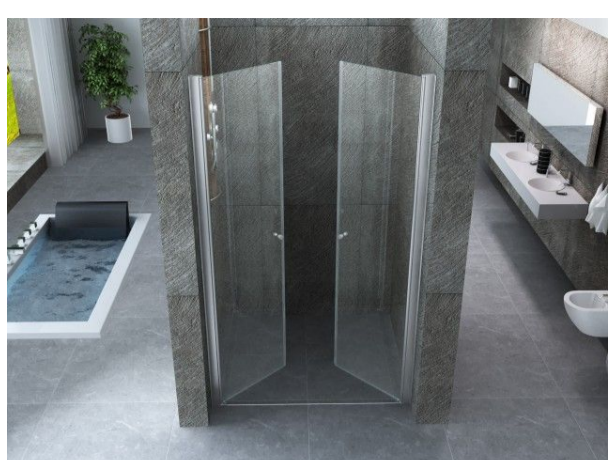

Porta doccia frameless con apertura saloon in cristallo 6 MM

Box doccia a saloon in vetro temperato antinfortunistico da 6mm (trasparente) e telaio frameless in alluminio cromato.
Frameless (Profili in alluminio minimal)
Misure da **68 a 122cm** e altezza **195cm**

Scansiona il QR code per vedere la pagina del prodotto oppure [Clicca qui](#)

Descrizione

Cabina doccia in cristallo 6mm antinfortunistico trasparente con apertura con doppia anta a Saloon (apertura verso l'interno o l'esterno) e telaio in alluminio cromato (Frameless) è la soluzione a chi vuole la massima apertura in piccoli spazi.

I box doccia Frameless sono realizzati utilizzando meno profili possibili, in modo da avere uno stile stile semplice e moderno, ideale per tutti i tipi di bagno.

Il trattamento termico di tempera del vetro aumenta le caratteristiche di resistenza meccanica e di resistenza allo shock termico. Inoltre in caso di rottura, il pannello scoppia e si frantuma in piccolissimi pezzi senza arrecare danni a persone.

Caratteristiche Principali:

- **Vetro trasparente 6mm** temperato antinfortunistico.
- Sistema di apertura con ante a saloon (doppio battente apribile verso l'interno o l'esterno);
- Innovative cerniere sollevabili e snodate;
- Profili in alluminio cromo lucido Frameless;
- Installazione possibile su piatto o direttamente a pavimento.
- Adattabile fino a 2cm in meno e più 2cm (es. box 100 va da 98cm a 102cm);
- Profilo di compensazione che permette l'installazione su pareti in fuori squadra (20mm).
- Prodotto conforme a tutte le normative vigenti e completo di istruzioni di montaggio;
- Chiusura magnetica a tutta altezza;
- Profilo a terra salvagoccia;
- Piatto doccia escluso ([acquistabile al seguente link](#));
- Pomello cromato;
- Misura profili circa 4.5x7.5cm
- E' possibile aggiungere uno o più profili di compensazione in alluminio per prolungare la lunghezza fino a +3 cm per lato.