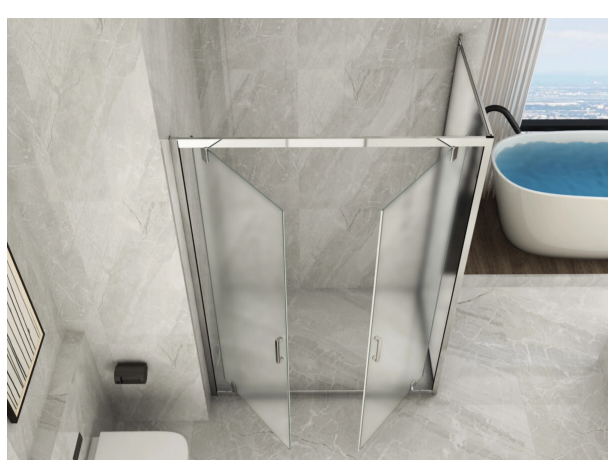

Box doccia cristallo 6 mm 2 lati - Fisso piu' porta Saloon Opaco - Reversibile

Box doccia a due lati con un lato fisso ed apertura Saloon (dentro e fuori) in vetro temperato antinfortunistico da 6mm opaco e telaio in alluminio cromato. Maniglia e profili squadrate.

Misure da 60x60 a 90x140cm. H 190cm. Adattabilità - 3cm +1cm porta e -1.5cm +1cm fisso. Anticalcare.

Scansiona il QR code per vedere la pagina del prodotto oppure [Clicca qui](#)

Descrizione

Il design minimale e lo stile moderno ed essenziale rendono questo box doccia angolare compatibile con qualsiasi tipo di bagno. Ideale per sfruttare al massimo l'angolo doccia perchè **l'apertura e' quasi totale, circa 30cm in meno rispetto alla misura nominale! Rispetto alla concorrenza permette di sfruttare quasi tutta la misura per l'ingresso agevole in doccia.**

Grazie ai 3cm (-2cm/+1cm) di adattabilità il box può essere installato su piatti doccia angolari più piccoli di 2cm e più grandi di 1cm rispetto alle misure nominali.

Caratteristiche Principali:

- **Vetro Opaco da 6mm temperato antinfortunistico;**
- **Box composto da un lato fisso ed un'apertura Saloon interno ed esterno (2 battenti)**
- Telaio in alluminio spazzolato lucido antiossidante (effetto cromato);
- Sistema di rotazione su cerniere;
- Scocca copri ruota cromati;
- Prodotto conforme a tutte le normative vigenti e completo di istruzioni di montaggio;
- Adattabile fino a -3cm e +1cm sul lato porta e -1.5cm e +1cm sul lato fisso (es. box 65x120 va da 63.5x117cm a 66x121cm);
- **Altezza box 190cm;**
- Guarnizione sotto vetro;
- Guarnizione calamitata di chiusura a tutt'altezza;
- **Maniglie in alluminio squadrate;**
- Piatto doccia escluso ([acquistabile al seguente link](#));
- **Prodotto coperto dall'assicurazione KasKo!!!**