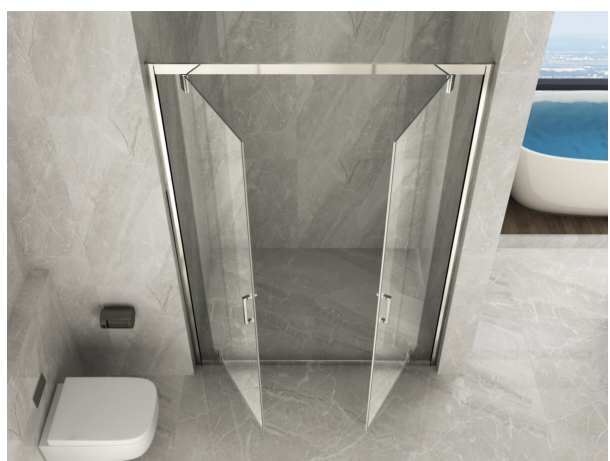

Box Doccia Cristallo 6 mm - 1 lato Apertura Saloon 2 battenti (trasparente o opaco)

Box doccia con apertura Saloon (dentro e fuori) in vetro temperato antinfortunistico da 6mm TRASPARENTE o OPACO e telaio in alluminio cromato. Maniglia e profili squadrate. Adatto per sfruttare al massimo la nicchia doccia.

Misure da 60 a 140cm. H 190cm. Adattabilità -3cm +1cm

Scansiona il QR code per vedere la pagina del prodotto oppure [Clicca qui](#)

Descrizione

Il design minimale e lo stile moderno ed essenziale rendono questa **cabina doccia** compatibile con qualsiasi tipo di bagno. Ideale per sfruttare al massimo il vano doccia perchè **l'apertura e' quasi totale, circa 20cm in meno rispetto alla misura nominale!**

Realizzato con profili in alluminio spazzolato lucido e **vetri temperati di sicurezza da 6mm**. L'anta ruota in dentro ed in fuori a 90 gradi su cerniere fisse lasciando un ampio spazio d'entrata.

Il trattamento termico di tempera del vetro aumenta le caratteristiche di resistenza meccanica e di resistenza allo shock termico. Inoltre in caso di rottura, il pannello scoppia e si frantuma in piccolissimi pezzi senza arrecare danni a persone.

Caratteristiche Principali:

- **Vetro trasparente o opaco (del tipo ruvido fuori e liscio dentro) da 6mm temperato antinfortunistico;**
- Telaio in alluminio spazzolato lucido antiossidante (effetto cromato);
- Sistema di rotazione su cerniere;
- **Trattamento anticalcare: Si**
- Scocca copri ruota cromati;
- **Apertura Saloon (dentro e fuori)**
- Prodotto conforme a tutte le normative vigenti e completo di istruzioni di montaggio;
- Adattabile fino a 3cm in meno e più 1cm (es. box 120 va da 117cm a 121cm);
- **Altezza box 190cm;**
- Guarnizione sotto vetro;
- Guarnizione calamitata di chiusura a tutt'altezza;
- **Maniglie in alluminio squadrate;**
- Piatto doccia escluso ([acquistabile al seguente link](#));
- **Prodotto coperto dall'assicurazione KasKo!!!**