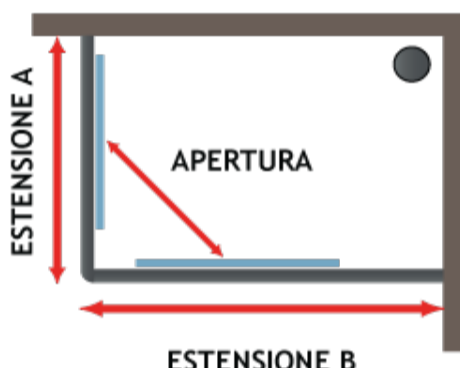

Descrizione

Il design minimal e lo stile moderno ed essenziale rendono questa cabina doccia compatibile con qualsiasi tipo di bagno. Le due ante scorrevoli ad angolo e le pareti sono in vetro temperato di sicurezza, mentre il telaio è in alluminio.

Grazie ai 3cm (-2cm/+1cm) di adattabilità il box può essere installato in nicchie più piccole di 2cm rispetto alle misure nominali o in presenza di parete non a piombo (pareti fuori squadra) e a nicchie più grandi di 1cm.

Il trattamento termico di tempera del vetro aumenta le caratteristiche di resistenza meccanica e di resistenza allo shock termico. Inoltre in caso di rottura, il pannello scoppia e si frantuma in piccolissimi pezzi senza arrecare danni a persone.

- **Vetro Trasparente o Opaco da 4mm** temperato antinfortunistico.
- Telaio in alluminio spazzolato lucido antiossidante (effetto cromato);
- Sistema di scorrimento della porte con cuscinetti a sfera e ruota in nylon;
- Sistema di sgancio rapido delle porte scorrevoli per facilitare la pulizia;
- Prodotto conforme a tutte le normative vigenti e completo di istruzioni di montaggio;
- Adattabile fino a 2cm in meno e più 1cm (es. box 120 va da 118cm a 121cm);
- **Altezza 185cm;**
- **Chiusura calamitata (a tutta altezza);**
- Maniglia ad archetto cromata.
- **Reversibile**, installabile su angolo destro o sinistro
- Piatto doccia escluso ([acquistabile al seguente link](#));
- **Prodotto coperto dall'assicurazione KasKo!!!**