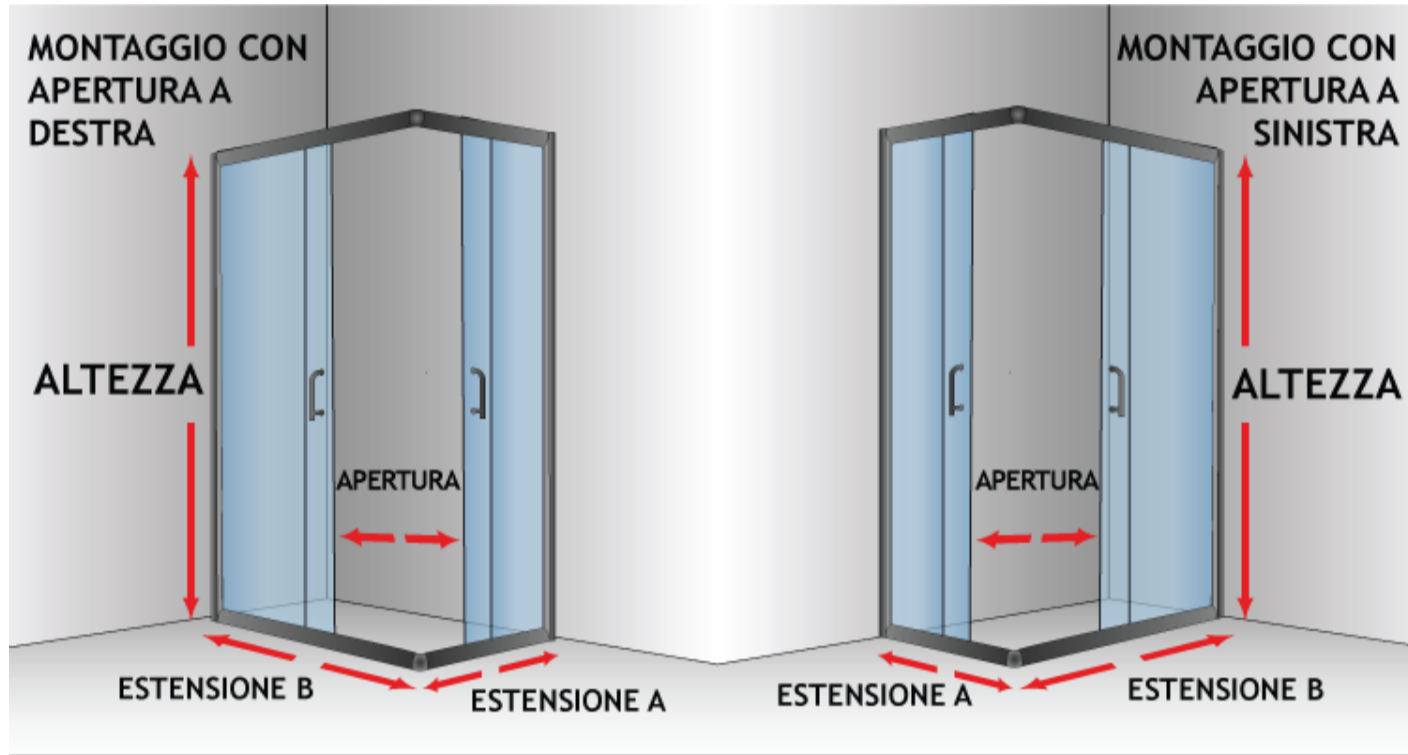

## Box Doccia Cristallo 4 MM Trasparente o Opaco 2 lati Apertura Angolare Scorrevole - Reversibile

Box doccia angolare apertura scorrevole. Vetro trasparente o opaco 4 MM. Telaio in Alluminio cromato lucido. Apertura a scorrimento tramite cuscinetti a sfera.

Misure da 70x70cm a 80x120cm. H 185cm. Adattabilità - 2cm +1cm

Scansiona il QR code per vedere la pagina del prodotto oppure [Clicca qui](#)

### Descrizione

Il design minimal e lo stile moderno ed essenziale rendono questa cabina doccia compatibile con qualsiasi tipo di bagno. Le due ante scorrevoli ad angolo e le pareti sono in vetro temperato di sicurezza, mentre il telaio è in alluminio.

- **Vetro Trasparente o Opaco da 4mm** temperato antinfortunistico.
- Telaio in alluminio spazzolato lucido antiossidante (effetto cromato);
- Sistema di scorrimento della porte con cuscinetti a sfera e ruota in nylon;
- Sistema di sgancio rapido delle porte scorrevoli per facilitare la pulizia;
- Prodotto conforme a tutte le normative vigenti e completo di istruzioni di montaggio;
- Adattabile fino a 2cm in meno e più 1cm (es. box 120 va da 118cm a 121cm);
- **Altezza 185cm;**
- **Chiusura calamitata (a tutta altezza);**
- Maniglia ad archetto cromata.
- **Reversibile**, installabile su angolo destro o sinistro
- Piatto doccia escluso ([acquistabile al seguente link](#));
- **Prodotto coperto dall'assicurazione KasKo!!!**