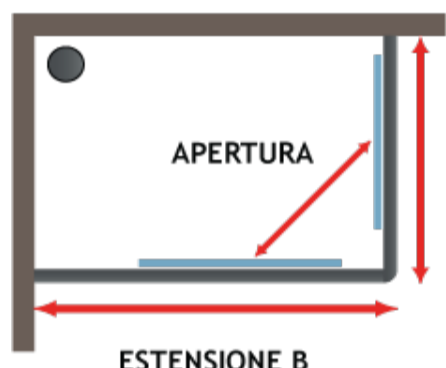

Descrizione

Il design minimal e lo stile moderno ed essenziale rendono questa cabina doccia compatibile con qualsiasi tipo di bagno. Le due ante scorrevoli ad angolo e le pareti sono in vetro temperato di sicurezza, mentre il telaio è in alluminio.

Grazie ai 3cm (-2cm/+1cm) di adattabilità il box può essere installato in nicchie più piccole di 2cm rispetto alle misure nominali o in presenza di parete non a piombo (pareti fuori squadra) e a nicchie più grandi di 1cm.

Il trattamento termico di tempera del vetro aumenta le caratteristiche di resistenza meccanica e di resistenza allo shock termico. Inoltre in caso di rottura, il pannello scoppia e si frantuma in piccolissimi pezzi senza arrecare danni a persone.

- **Vetro Trasparente o Opaco da 4mm** temperato antinfortunistico.
- Telaio in alluminio spazzolato lucido antiossidante (effetto cromato);
- Sistema di scorrimento della porte con cuscinetti a sfera e ruota in nylon;
- Sistema di sgancio rapido delle porte scorrevoli per facilitare la pulizia;
- Prodotto conforme a tutte le normative vigenti e completo di istruzioni di montaggio;
- Adattabile fino a 2cm in meno e più 1cm (es. box 120 va da 118cm a 121cm);
- **Altezza 185cm;**
- **Chiusura calamitata (a tutta altezza);**
- Maniglia ad archetto cromata.
- **Reversibile**, installabile su angolo destro o sinistro
- Piatto doccia escluso ([acquistabile al seguente link](#));
- **Prodotto coperto dall'assicurazione KasKo!!!**