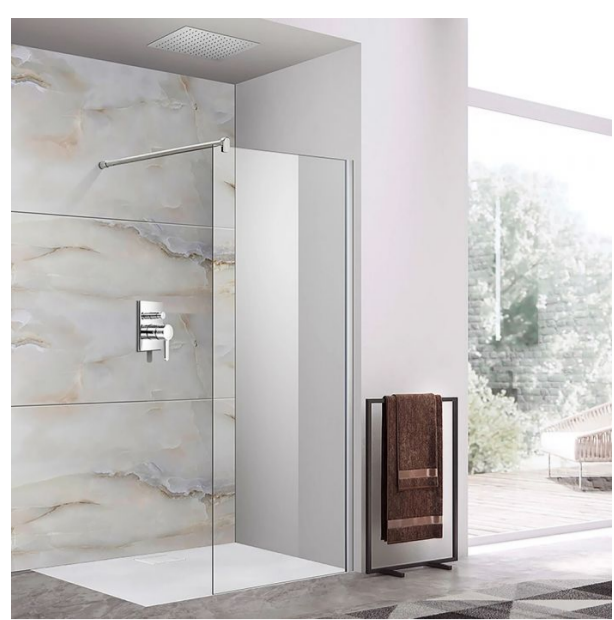

## Parete doccia in cristallo 8 mm Walk-In

Parete doccia Frameless WALKIN in vetro da 8mm con barra stabilizzatrice inclusa da fissare al muro. Vetro Temperato con Trattamento anticalcare e profilo cromato sottoporta

**Misure da 69 a 140cm. H 195cm. Adattabilità -1cm**

Scansiona il QR code per vedere la pagina del prodotto oppure [Clicca qui](#)

### Descrizione

Le pareti Walk In nascono per trasmettere un'idea di massimo comfort ed eleganza, donano all'ambiente bagno una maggiore luminosità senza dare la minima sensazione di ingombro. Particolarmente adatte per ambienti con mosaico o rivestimenti in pietra pregiata e per valorizzare colonne doccia di design o rubinetteria in acciaio inox.

Caratterizzate dalla massima semplicità, le pareti Walk In sono realizzate da un'unica lastra di vetro antinfortunistico spessa 8mm, sorretta dal profilo laterale in alluminio e da una barra stabilizzatrice. Vanno poggiate a filo pavimento o sul bordo del piatto creando una parete fissa.