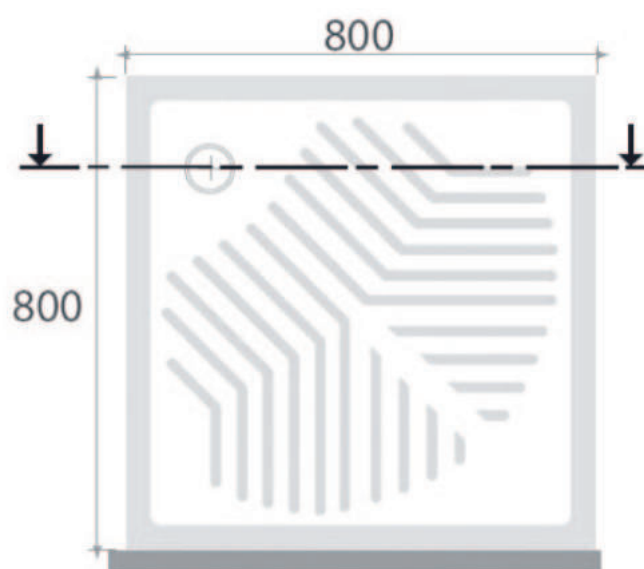

# PIATTI DOCCIA H10

cod. PD7290

PIATTO DOCCIA 72x90 H10  
Piatto doccia 72x90 cm

# PIATTI DOCCIA H10

M  
I  
V  
I  
C  
E  
R  
A  
M  
I  
C

cod. PD8080

PIATTO DOCCIA 80x80 H10

Piatto doccia 80x80 cm

# PIATTI DOCCIA H10

cod. PD70100

PIATTO DOCCIA 70x100 H10  
Piatto doccia 70x100 cm