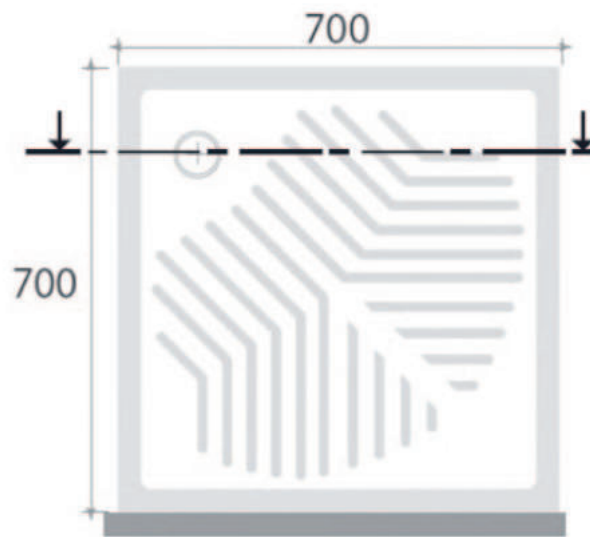

cod. PD7070

PIATTO DOCCIA 70x70 H10  
Piatto doccia 70x70 cm

# PIATTI DOCCIA H10

cod. PD7290

PIATTO DOCCIA 72x90 H10  
Piatto doccia 72x90 cm

# PIATTI DOCCIA H10

M  
I  
V  
I  
C  
E  
R  
A  
M  
I  
C

cod. PD8080

PIATTO DOCCIA 80x80 H10

Piatto doccia 80x80 cm

# PIATTI DOCCIA H10

cod. PD70100

PIATTO DOCCIA 70x100 H10  
Piatto doccia 70x100 cm