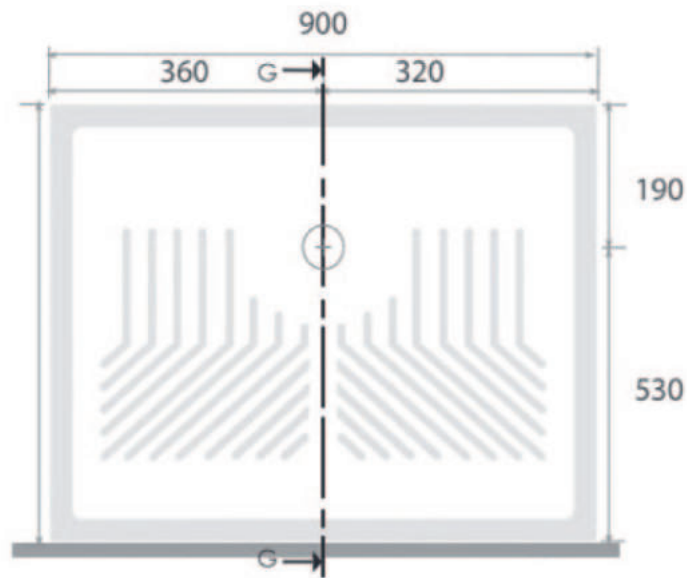

cod. PD7070

PIATTO DOCCIA 70x70 H10  
Piatto doccia 70x70 cm

# PIATTI DOCCIA H10

cod. PD7290

PIATTO DOCCIA 72x90 H10  
Piatto doccia 72x90 cm

# PIATTI DOCCIA H10

M  
I  
V  
I  
C  
E  
R  
A  
M  
I  
C

cod. PD8080

PIATTO DOCCIA 80x80 H10

Piatto doccia 80x80 cm

# PIATTI DOCCIA H10

cod. PD70100

PIATTO DOCCIA 70x100 H10  
Piatto doccia 70x100 cm