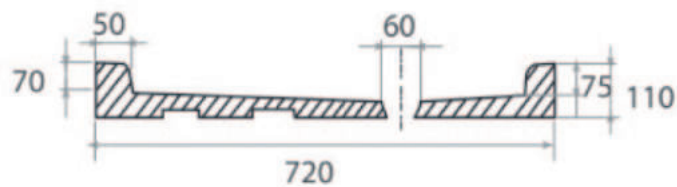

# PIATTI DOCCIA H10

cod. PD7290

PIATTO DOCCIA 72x90 H10  
Piatto doccia 72x90 cm

# PIATTI DOCCIA H10

M  
I  
V  
I  
C  
E  
R  
A  
M  
I  
C

cod. PD8080

PIATTO DOCCIA 80x80 H10

Piatto doccia 80x80 cm