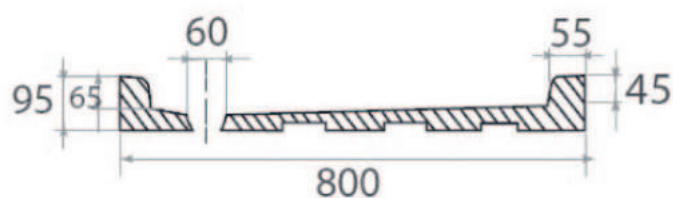

M
I
V
I
C
E
R
A
M
I
C

cod. PD8080

PIATTO DOCCIA 80x80 H10

Piatto doccia 80x80 cm

PIATTI DOCCIA H10