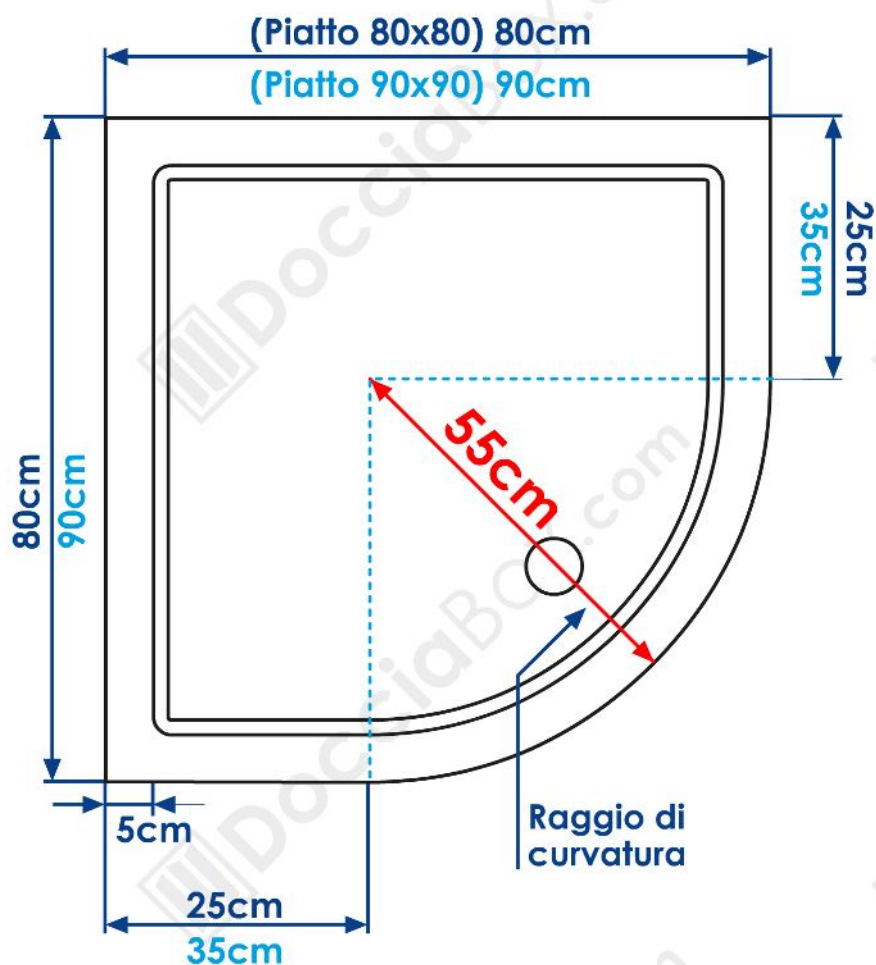

## Schema piatto con raggio standard 55cm (piatto 80x80 e 90x90)

**SI**

Si puo' installare il box doccia:

- La curvatura del piatto ha un raggio di 55cm quindi rispetta l'andamento della guida del box.
- Il bordo del piatto è perpendicolare alla parete ed inoltre resta dritto per 25/35cm, quindi permette il fissaggio della struttura laterale.

## Esempi piatti non compatibili

**NO**

Non si puo' installare il box doccia:

- La curvatura del piatto non ha raggio di 55cm.
- Il bordo del piatto non è perpendicolare alla parete.

**NO**

Non si puo' installare il box doccia:

- La curvatura del piatto non ha raggio di 55cm.