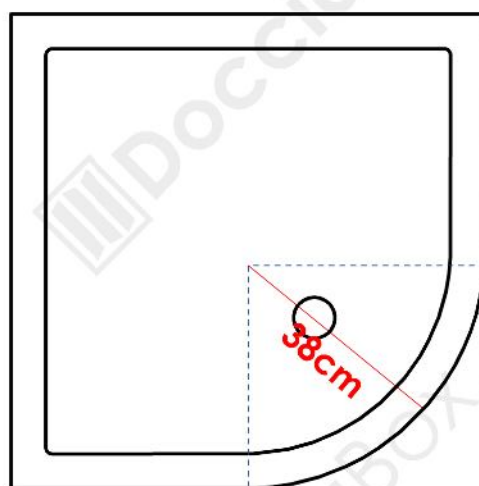

## Schema piatto con raggio standard 55cm (piatto 80x80 e 90x90)

**SI**

Si puo' installare il box doccia:

- La curvatura del piatto ha un raggio di 55cm quindi rispetta l'andamento della guida del box.
- Il bordo del piatto è perpendicolare alla parete ed inoltre resta dritto per 25/35cm, quindi permette il fissaggio della struttura laterale.

## Esempi piatti non compatibili

**NO**

Non si puo' installare il box doccia:

- La curvatura del piatto non ha raggio di 55cm.
- Il bordo del piatto non è perpendicolare alla parete.

**NO**

Non si puo' installare il box doccia:

- La curvatura del piatto non ha raggio di 55cm.