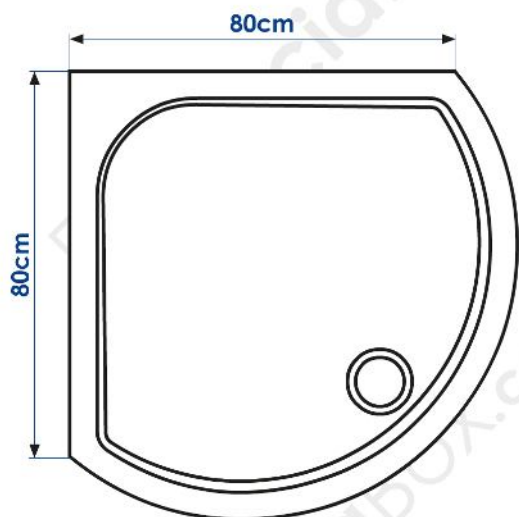

## Schema piatto con raggio standard 55cm (piatto 80x80 e 90x90)

**SI**

Si puo' installare il box doccia:

- La curvatura del piatto ha un raggio di 55cm quindi rispetta l'andamento della guida del box.
- Il bordo del piatto è perpendicolare alla parete ed inoltre resta dritto per 25/35cm, quindi permette il fissaggio della struttura laterale.

## Esempi piatti non compatibili

**NO**

Non si puo' installare il box doccia:

- La curvatura del piatto non ha raggio di 55cm.
- Il bordo del piatto non è perpendicolare alla parete.

**NO**

Non si puo' installare il box doccia:

- La curvatura del piatto non ha raggio di 55cm.