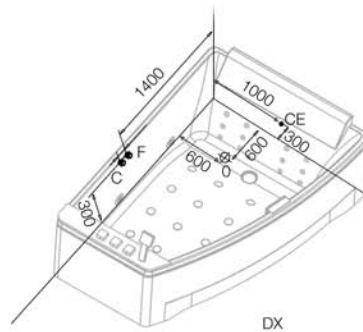

ART. IDROSTAR-65100

mm. 1700x1200x630H

DX

SX

Funzioni

Disponibile nelle versioni dx/sx

Seduta ergonomica

Legenda funzioni vasche

Soffione doccia	Pannello di controllo computerizzato	Faretto subacqueo	Sterilizzatore all'ozono	Radio
Doccetta estraibile	Mensola	Sistema autopulente	Cassa acustica	Sonda di livello
Massaggiatore dorsale	Idromassaggio whirlpool	Massaggio airpool	Frigorifero	Sedile
Rubinetteria	Jet idro con faretto	Cuscino	predisposizione lettore CD	Riscaldatore acqua