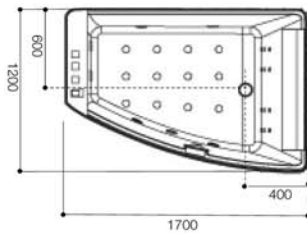

ART. IDROSTAR-65100

mm. 1700x1200x630H

DX

SX

Funzioni

Disponibile nelle versioni dx/sx

Seduta ergonomica

Legenda funzioni vasche