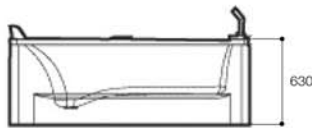

ART. IDROSTAR-65100

mm. 1700x1200x630H

DX

SX

Funzioni

Disponibile nelle versioni dx/sx

Seduta ergonomica

Legenda funzioni vasche

Soffione doccia	Pannello di controllo computerizzato	Faretto subacqueo	Sterilizzatore all'ozono	Radio
Doccetta estraibile	Mensola	Sistema autopulente	Cassa acustica	Sonda di livello
Massaggiatore dorsale	Idromassaggio whirlpool	Massaggio airpool	Frigorifero	Sedile
Rubinetteria	Jet idro con faretto	Cuscino	predisposizione lettore CD	Riscaldatore acqua