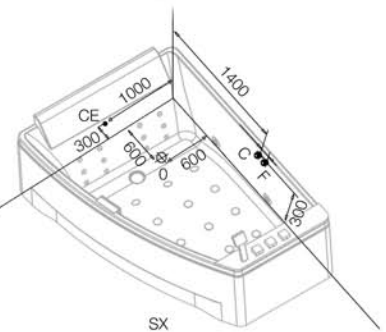

ART. IDROSTAR-65100

mm. 1700x1200x630H

DX

SX

Funzioni

Disponibile nelle versioni dx/sx

Seduta ergonomica

Legenda funzioni vasche

Soffione doccia	Pannello di controllo computerizzato	Faretto subacqueo	Sterilizzatore all'ozono	Radio
Doccetta estraibile	Mensola	Sistema autopulente	Cassa acustica	Sonda di livello
Massaggiatore dorsale	Idromassaggio whirlpool	Massaggio airpool	Frigorifero	Sedile
Rubinetteria	Jet idro con faretto	Cuscino	predisposizione lettore CD	Riscaldatore acqua